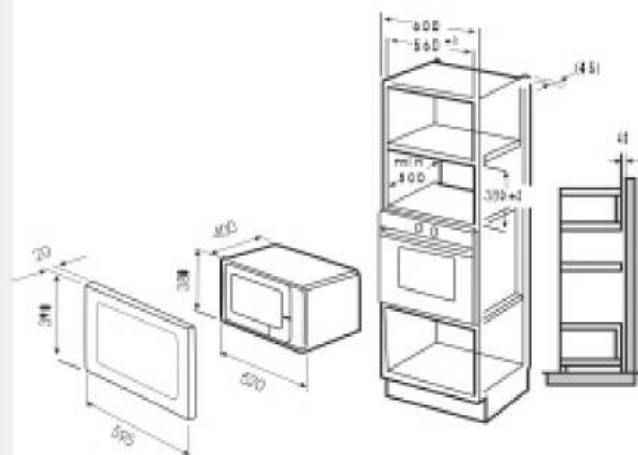

ОСОБЕННОСТИ:

- ✓ Автоматические режимы приготовления
- ✓ Автоматические программы
- ✓ Индикация
- ✓ Часы
- ✓ Мультиэтапное приготовление
- ✓ Автоматический разогрев
- ✓ Быстрый старт
- ✓ Функция справки
- ✓ Решетка для гриля в комплекте