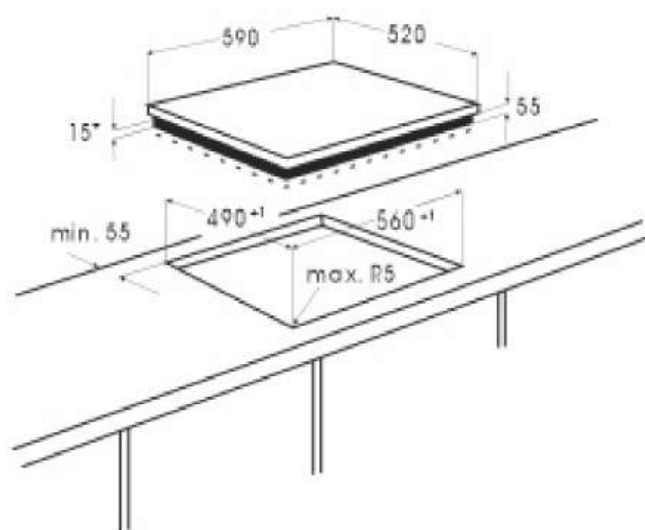

Левая задняя зона нагрева:
d155 mm x1,2 кВт

Правая задняя зона нагрева:
d190 mm x1,8 кВт

Мощность: 6,00 кВт

ОСОБЕННОСТИ:

- ✓ Таймер
- ✓ Индикатор остаточного тепла
- ✓ Звуковой сигнал
- ✓ Блокировка от детей