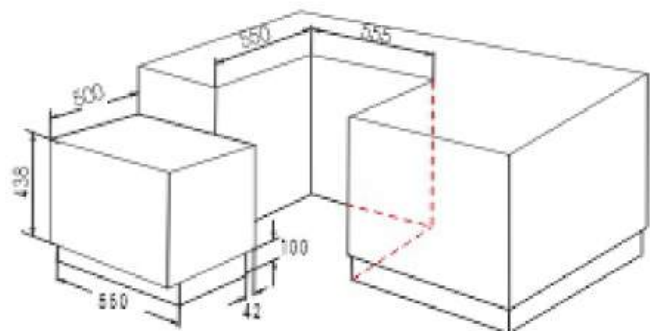

ОСОБЕННОСТИ:

- ✓ Звуковой сигнал
- ✓ Индикатор отсутствия соли
- ✓ Индикатор отсутствия ополаскивателя