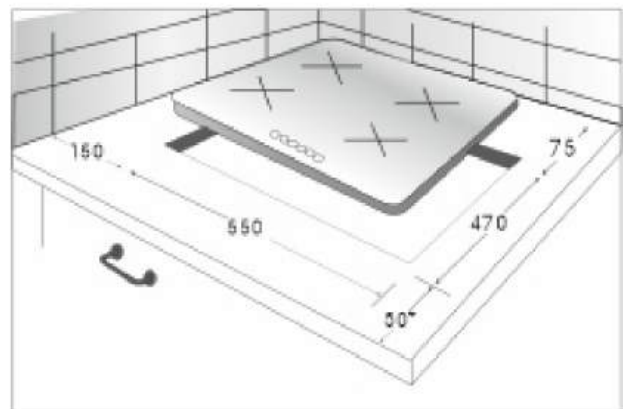

Ширина: 580 мм

Решетки: чугунные

Количество конфорок: 4

1 wok-конфорка
стройным пламенем: 3,80 кВт

1 малая конфорка: 1,00 кВт

2 средние конфорки: 1,75 кВт

ОСОБЕННОСТИ:

- ✓ Газ-контроль конфорок
- ✓ Автоматический электроподжиг конфорок
- ✓ Подставка для WOK посуды с выпуклым дном