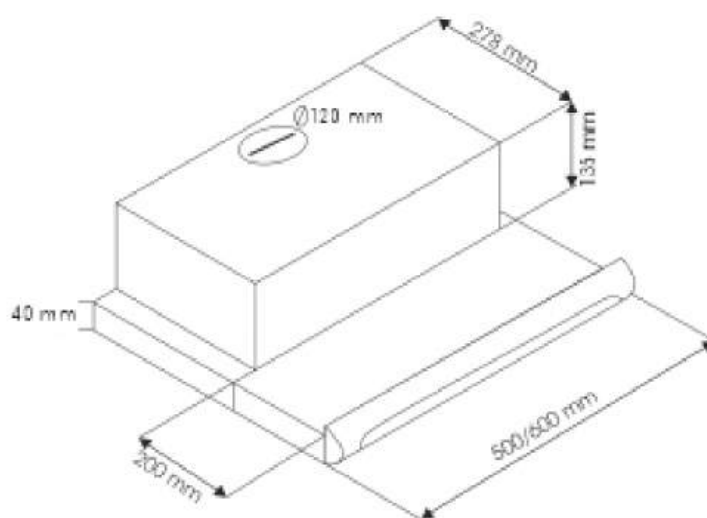

RETRACTA 502, 602**WHITE, INOX****ХАРАКТЕРИСТИКИ:**

Ширина: 500 мм (RETRACTA 502)
600 мм (RETRACTA 602)

Цвет: белый, нержавеющая сталь

Производительность: 520 м³/ч

Управление: механическое

Освещение: лампы накаливания