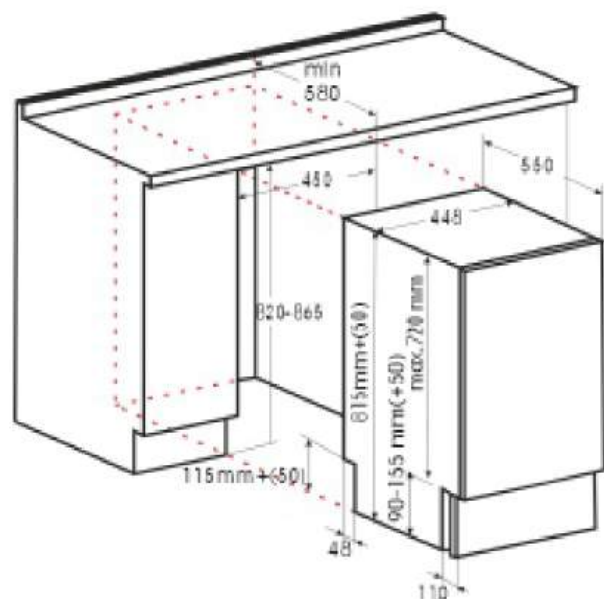

ОСОБЕННОСТИ:

- ✓ Защита от протечек AquaStop
- ✓ Звуковой сигнал
- ✓ Индикатор отсутствия соли
- ✓ Индикатор отсутствия ополаскивателя
- ✓ Самодиагностика
- ✓ Половинная загрузка
- ✓ Подключение горячей воды
- ✓ Полка для чашек и столовых приборов
- ✓ 3 выдвижные корзинки для посуды
- ✓ Использование средств 3-в-1
- ✓ Внутреннее освещение
- ✓ Почасовой таймер отложенного старта
- ✓ Лоток для посуды EasyLift