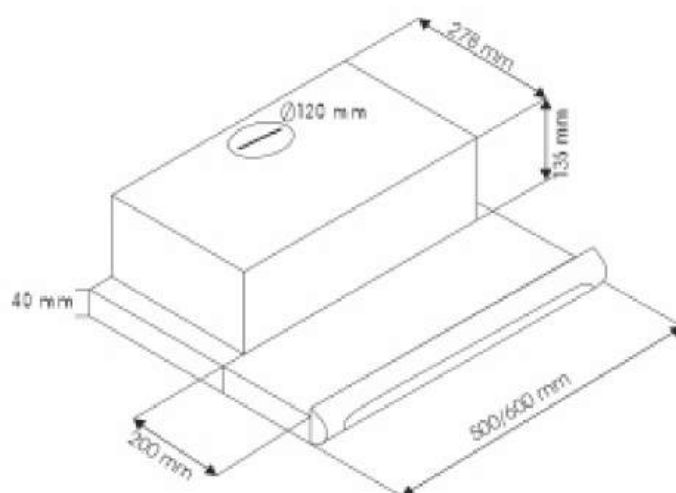

ОСОБЕННОСТИ:

- ✓ Моющийся алюминиевый жировой фильтр
- ✓ Работает в режиме отвода или рециркуляции при наличии угольного фильтра (дополнительная опция)