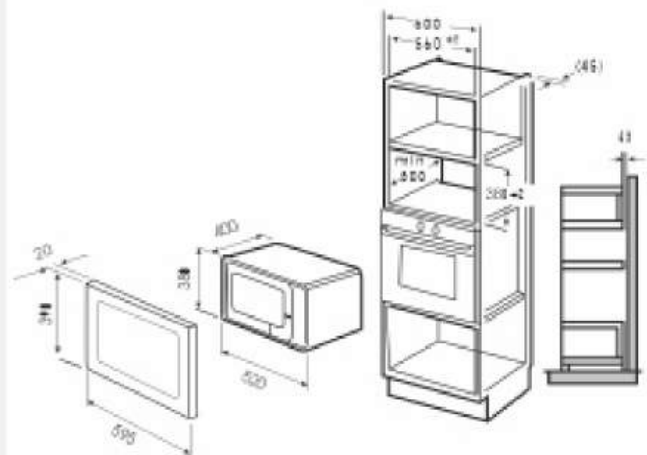

ОСОБЕННОСТИ:

- ✓ Автоматические режимы приготовления
- ✓ Автоматические программы
- ✓ Индикация
- ✓ Часы
- ✓ Мультиэтапное приготовление
- ✓ Автоматический разогрев
- ✓ Быстрый старт
- ✓ Функция справки
- ✓ Решетка для гриля в комплекте