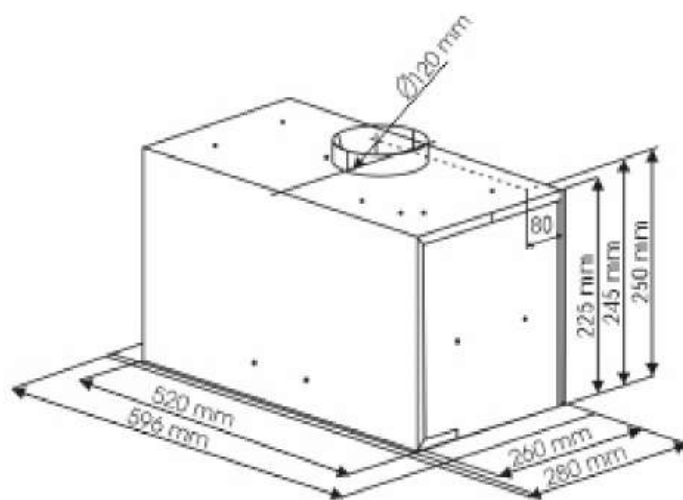

EX-1075

INOX

ХАРАКТЕРИСТИКИ:

Ширина: 500 мм

Цвет: нержавеющая сталь, белый

Производительность: 600 м³/ч

Управление: механическое

Освещение: лампы накаливания