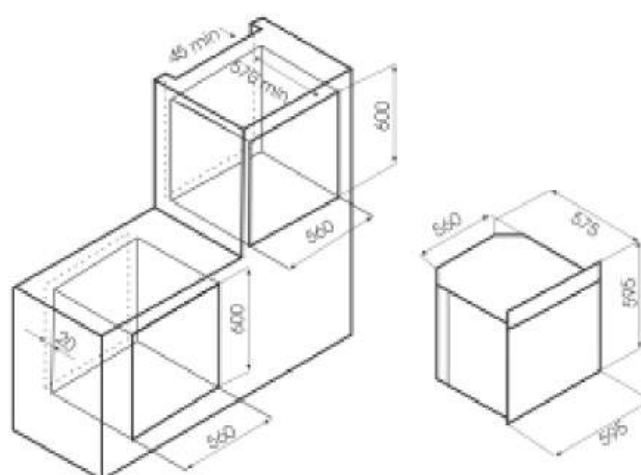

Тип очистки: AquaSmart,
эмаль лёгкой очистки EasyClean

Комплектация: решетка,
глубокий противень

ДУХОВЫЕ ШКАФЫ

ОСОБЕННОСТИ:

- ✓ 5 уровней по высоте противней и решеток
- ✓ Боковые хромированные направляющие