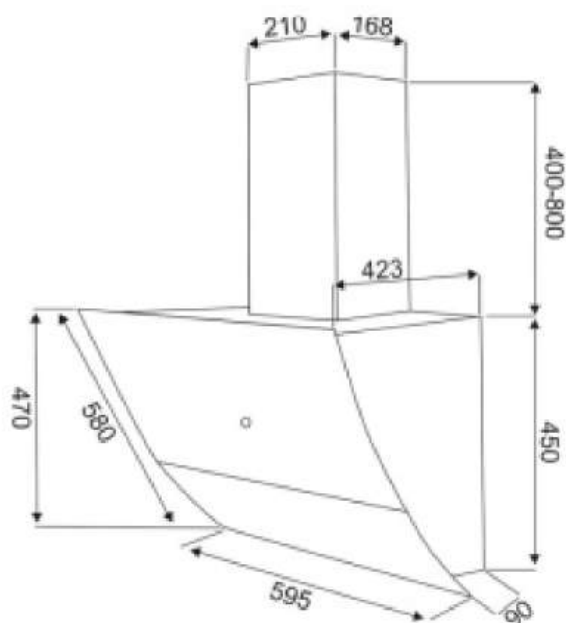

EX-1046

BLACK

ХАРАКТЕРИСТИКИ:

Ширина: 600 мм

Цвет: черный

Производительность: 600 м³/ч

Управление: сенсорное

Освещение: светодиодное