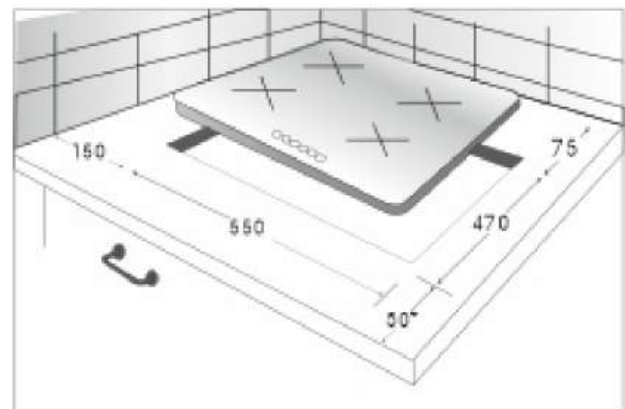

1 wok-конфорка
стройным пламенем: 3,80 кВт

1 малая конфорка: 1,00 кВт

2 средние конфорки: 1,75 кВт

ОСОБЕННОСТИ:

- ✓ Газ-контроль конфорок
- ✓ Автоматический электроподжиг конфорок
- ✓ Подставка для WOK посуды с выпуклым дном