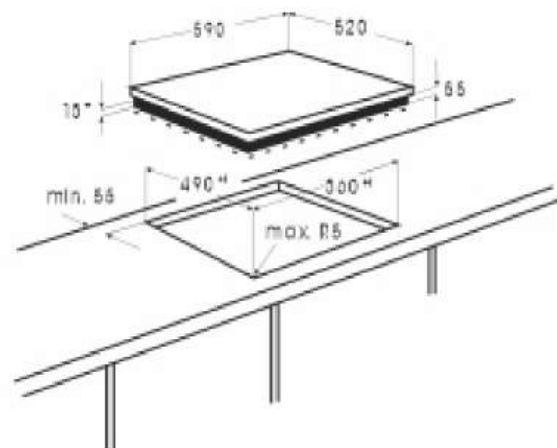

ОСОБЕННОСТИ:

- ✓ Таймер
- ✓ Индикатор остаточного тепла
- ✓ Звуковой сигнал
- ✓ Блокировка от детей