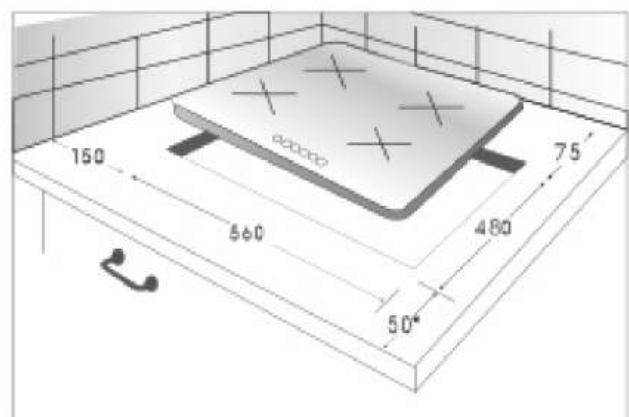

1 wok-конфорка
стройным пламенем: 3,60 кВт

1 малая конфорка: 1,00 кВт

2 средние конфорки: 1,75 кВт

1 большая конфорка: 3,00 кВт

ОСОБЕННОСТИ:

- ✓ Газ-контроль конфорок
- ✓ Автоматический электроподжиг конфорок