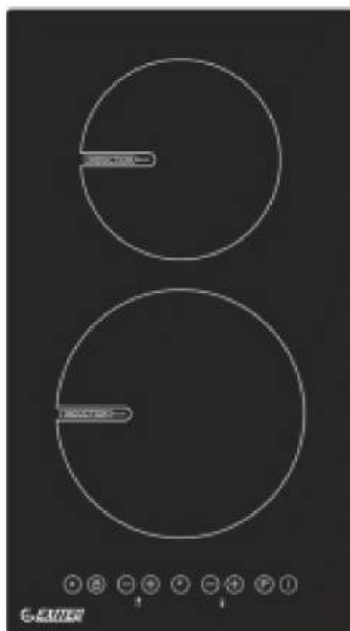

EXH-310

BLACK