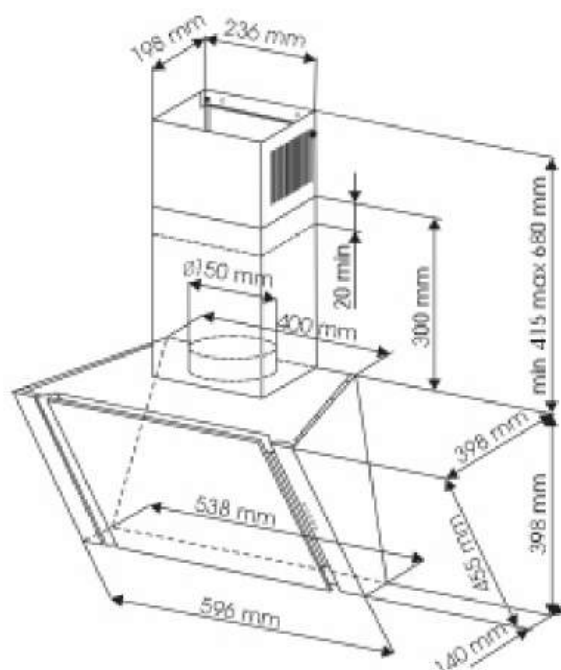

EX-5026

BLACK, INOX, WHITE

ХАРАКТЕРИСТИКИ:

Ширина: 600 мм

Цвет: черный, нержавеющая сталь,
белый

Производительность: 600 м³/ч

Управление: механическое

Освещение: галогенное