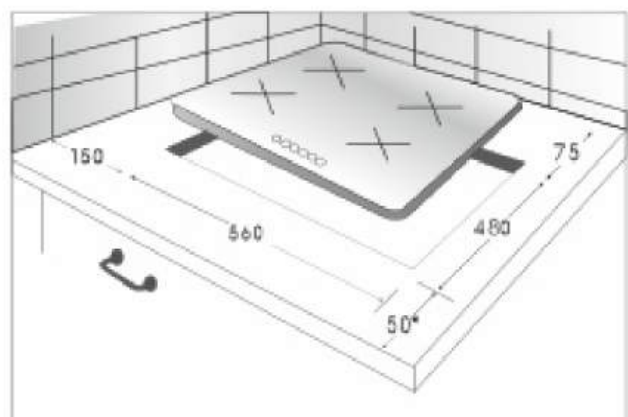

ОСОБЕННОСТИ:

- ✓ Газ-контроль конфорок
- ✓ Автоматический электроподжиг конфорок