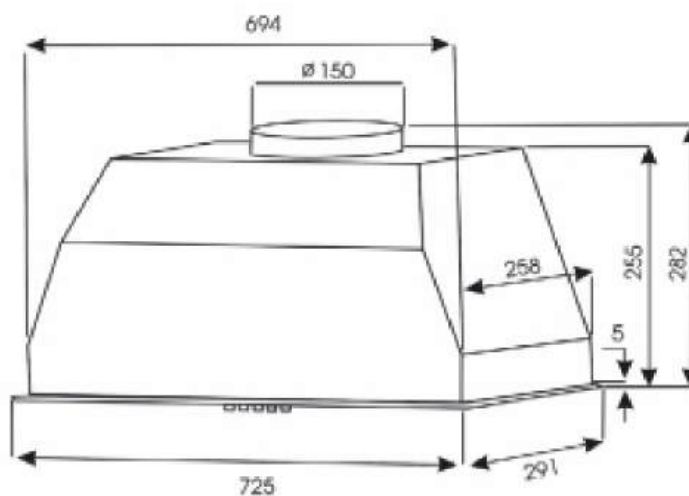

ОСОБЕННОСТИ:

- ✓ Моющийся алюминиевый жировой фильтр
- ✓ Работает в режиме отвода или рециркуляции при наличии угольного фильтра (дополнительная опция)