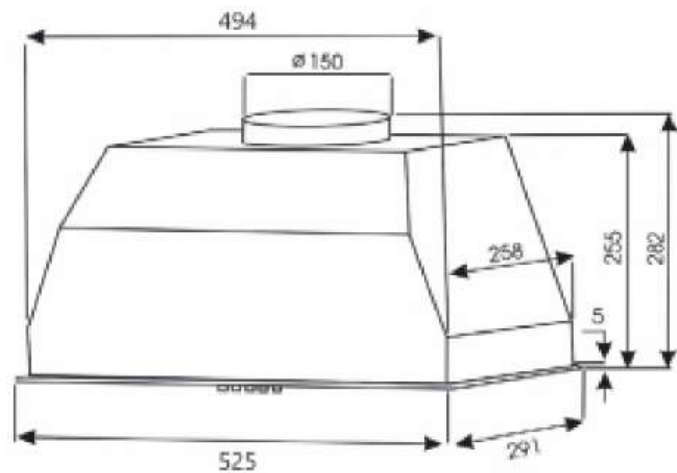

EX-1179

INOX

ХАРАКТЕРИСТИКИ:

Ширина: 725 мм

Цвет: нержавеющая сталь

Производительность: 1000 м³/ч

Управление: механическое

Освещение: светодиодное