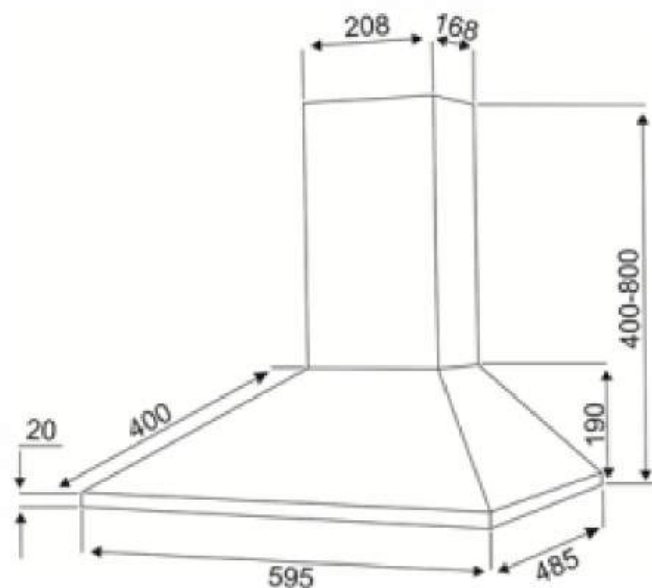

ОСОБЕННОСТИ:

- ✓ Моющийся алюминиевый жировой фильтр
- ✓ Пластиковая гофра в комплекте
- ✓ Работает в режиме отвода или рециркуляции при наличии угольного фильтра (дополнительная опция)