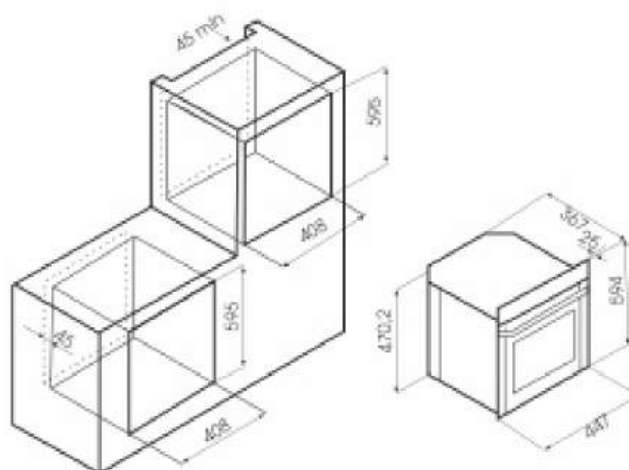

Тип очистки: AquaSmart,
эмаль легкой очистки EasyClean

Комплектация: решетка,
универсальный противень

ДУХОВЫЕ ШКАФЫ

ОСОБЕННОСТИ:

- ✓ 5 уровней по высоте противней и решеток
- ✓ Боковые хромированные направляющие
- ✓ Система охлаждения Cavity
- ✓ Съемная дверца с 3-м стеклом