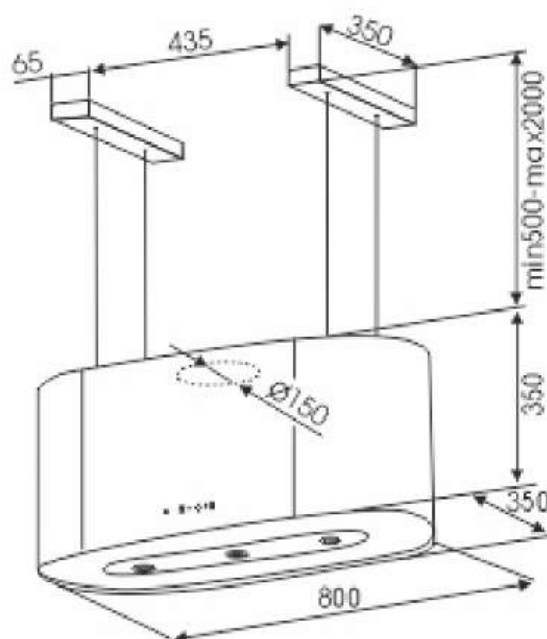

EX-5016

ХАРАКТЕРИСТИКИ:

Ширина: 600 мм

Цвет: красный, черный, зелёный, белый

Производительность: 1000 м³/ч

Управление: сенсорное

Освещение: светодиодное

Количество скоростей: 3