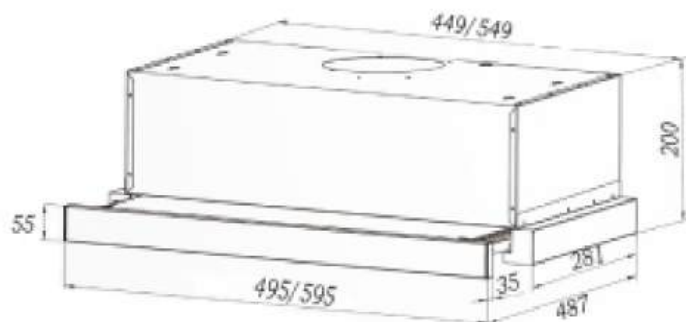

ОСОБЕННОСТИ:

- ✓ Таймер
- ✓ Моющийся алюминиевый жировой фильтр
- ✓ Работает в режиме отвода или рециркуляции при наличии угольного фильтра (дополнительная опция)