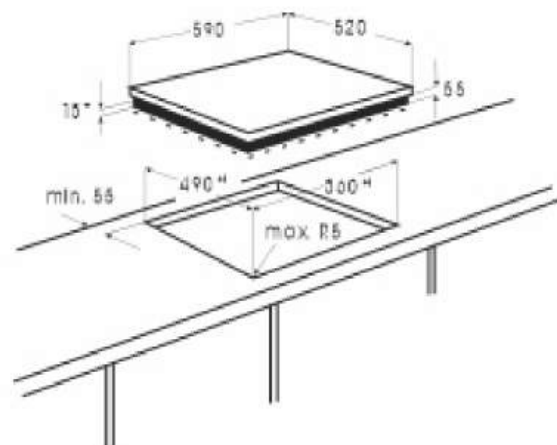

Левая задняя зона нагрева:
110-200 мм x 1,4 кВт

Правая задняя зона нагрева:
d120-200 мм x 2,3-3 кВт

Мощность: 7,10 кВт

ОСОБЕННОСТИ:

- ✓ Таймер
- ✓ Индикатор остаточного тепла
- ✓ Звуковой сигнал
- ✓ Блокировка от детей
- ✓ Обнаружение посуды конфоркой
- ✓ Функция усиления мощности
- ✓ Самодиагностика
- ✓ 1-мост