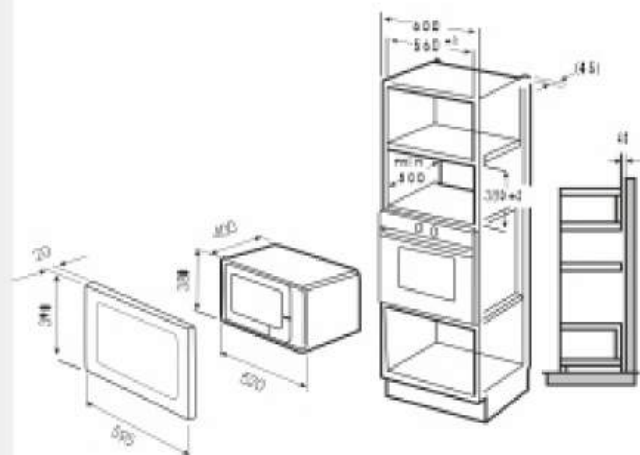

Материал передней панели:
нержавеющая сталь / стекло / пластик

Управление: электронное

Объем: 20 л

Выходная мощность
микроволн: 900 Вт

Мощность гриля: 1000 Вт

Количество уровней
мощности: 8

ОСОБЕННОСТИ:

- ✓ Автоматические режимы приготовления
- ✓ Автоматические программы
- ✓ Индикация
- ✓ Часы
- ✓ Мультиэтапное приготовление
- ✓ Автоматический разогрев
- ✓ Быстрый старт
- ✓ Функция справки
- ✓ Решетка для гриля в комплекте