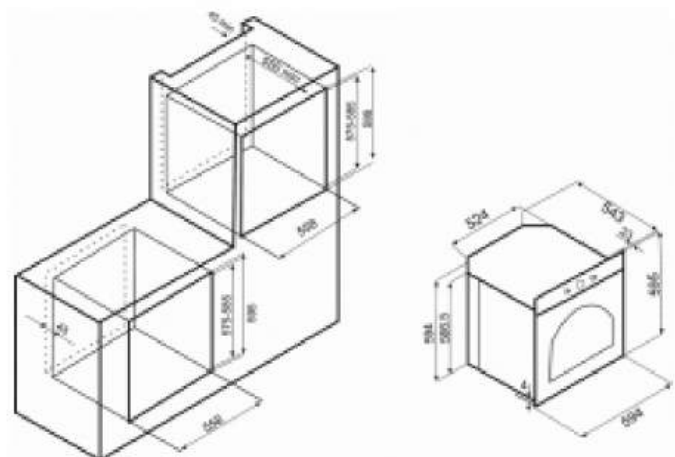

EXO-104

IVORY

ХАРАКТЕРИСТИКИ:

Цвет: слоновая кость

Количество режимов работы: 8

Объем: 73 л

Класс энергоэффективности: A

Мощность: 2,640 кВт