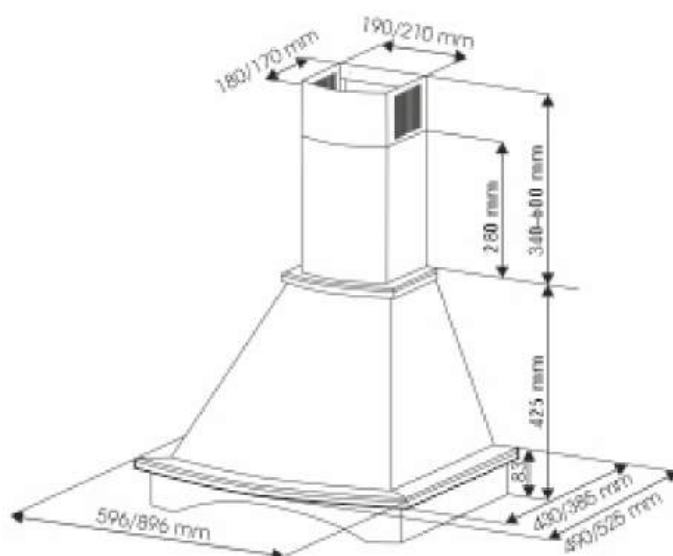

ОСОБЕННОСТИ:

- ✓ Моющийся алюминиевый жировой фильтр
- ✓ Работает в режиме отвода или рециркуляции при наличии угольного фильтра (дополнительная опция)
- ✓ Деревянные элементы предназначены для окрашивания