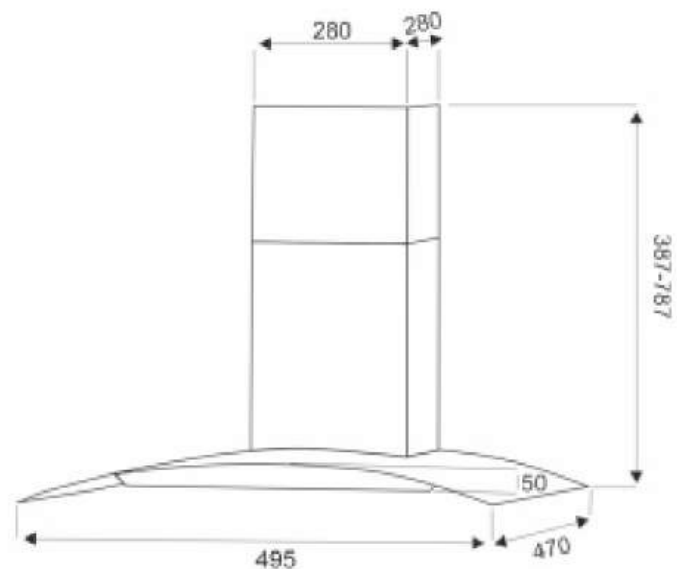

ОСОБЕННОСТИ:

- ✓ Таймер
- ✓ Моющийся алюминиевый жировой фильтр
- ✓ Пластиковая гофра в комплекте