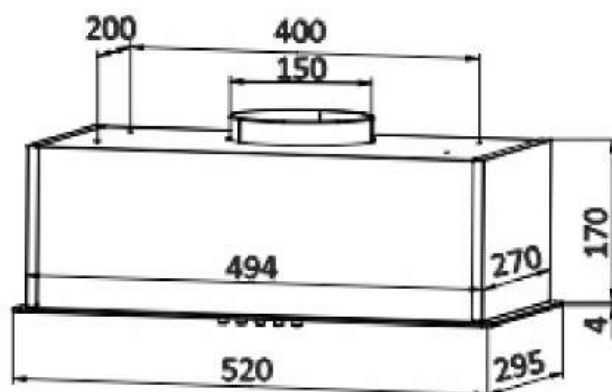

EX-1266

BLACK

ХАРАКТЕРИСТИКИ:

Ширина: 550 мм

Цвет: черный

Производительность: 1000 м³/ч

Управление: механическое

Освещение: светодиодное