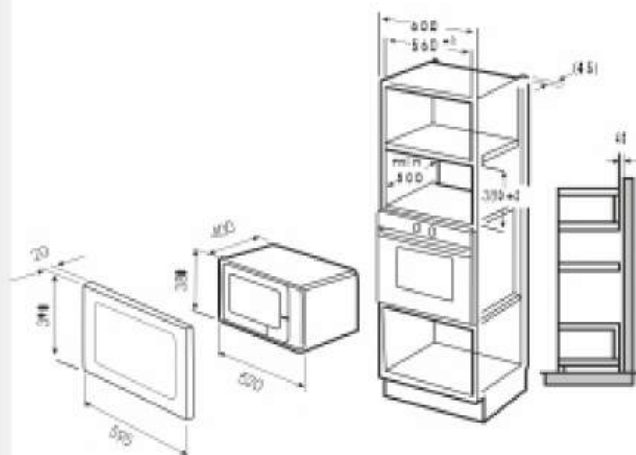

ОСОБЕННОСТИ:

- ✓ Автоматические режимы приготовления
- ✓ Автоматические программы
- ✓ Индикация
- ✓ Часы
- ✓ Мультиэтапное приготовление
- ✓ Автоматический разогрев
- ✓ Быстрый старт
- ✓ Функция справки
- ✓ Решетка для гриля в комплекте