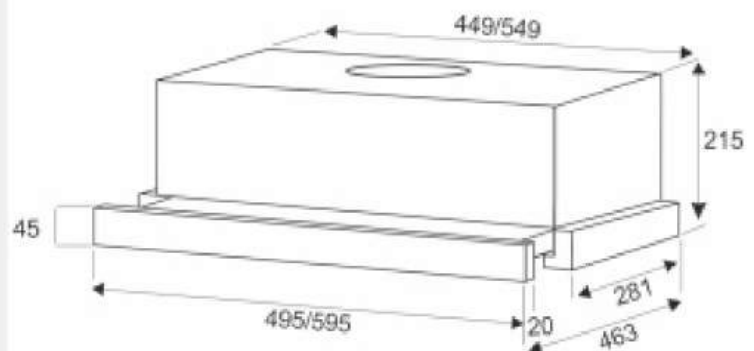

ОСОБЕННОСТИ:

- ✓ Моющийся алюминиевый жировой фильтр
- ✓ Работает в режиме отвода или рециркуляции при наличии угольного фильтра (дополнительная опция)