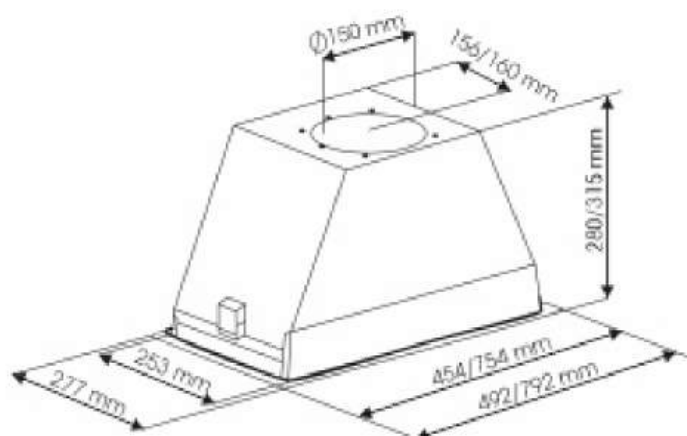

ОСОБЕННОСТИ:

- ✓ Таймер
- ✓ Моющийся алюминиевый жировой фильтр
- ✓ Работает в режиме отвода или рециркуляции при наличии угольного фильтра (дополнительная опция)