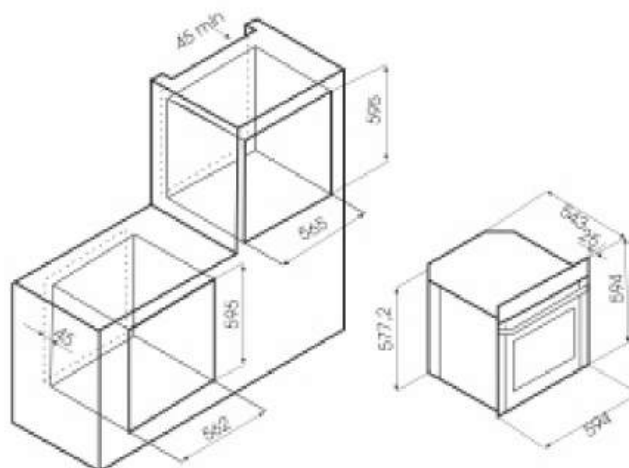

Тип очистки: AquaSmart,
эмаль лёгкой очистки EasyClean

Комплектация: решетка,
универсальный противень

ДУХОВЫЕ ШКАФЫ

ОСОБЕННОСТИ:

- ✓ 5 уровней по высоте противней и решеток
- ✓ Боковые хромированные направляющие
- ✓ Система охлаждения Cavity
- ✓ Съемная дверца с 3-ым стеклом