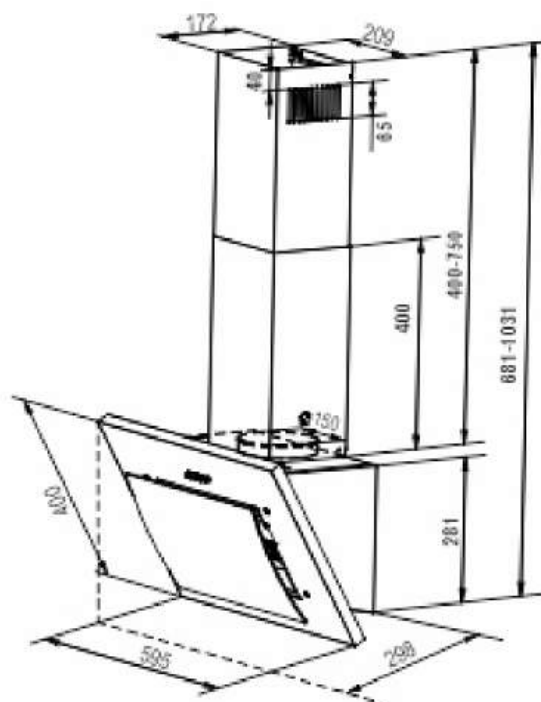

EX-1025

WHITE, BLACK

ХАРАКТЕРИСТИКИ:

Ширина: 500 мм

Цвет: белый, черный

Производительность: 600 м³/ч

Управление: механическое

Освещение: светодиодное