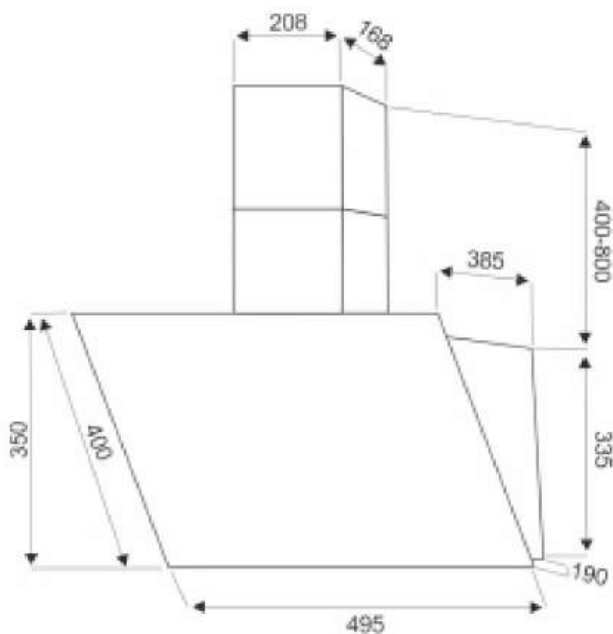

EX-1126

BLACK, WHITE

ХАРАКТЕРИСТИКИ:

Ширина: 600 мм

Цвет: черный, белый

Производительность: 1000 м³/ч

Управление: сенсорное

Освещение: светодиодное