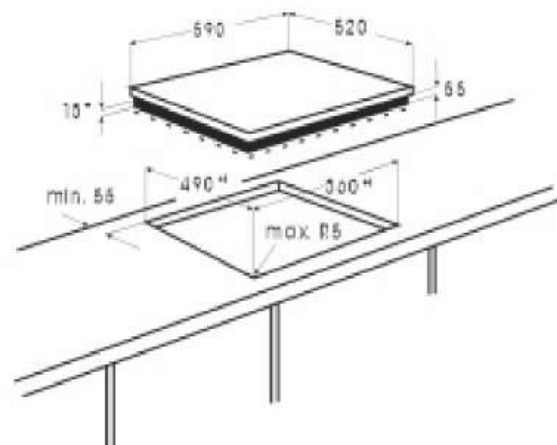

ОСОБЕННОСТИ:

- ✓ Таймер
- ✓ Индикатор остаточного тепла
- ✓ Звуковой сигнал
- ✓ Блокировка от детей