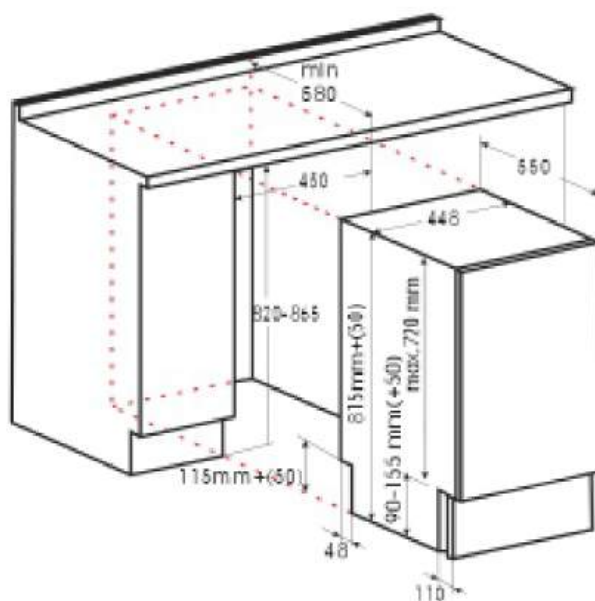

ОСОБЕННОСТИ:

- ✓ Защита от протечек AquaStop
- ✓ Звуковой сигнал
- ✓ Индикатор отсутствия соли
- ✓ Индикатор отсутствия ополаскивателя
- ✓ Самодиагностика
- ✓ Половинная загрузка
- ✓ Подключение горячей воды
- ✓ Корзина для чашек и столовых приборов
- ✓ Использование средств 3-в-1
- ✓ Таймер отложенного старта (3/6/9)