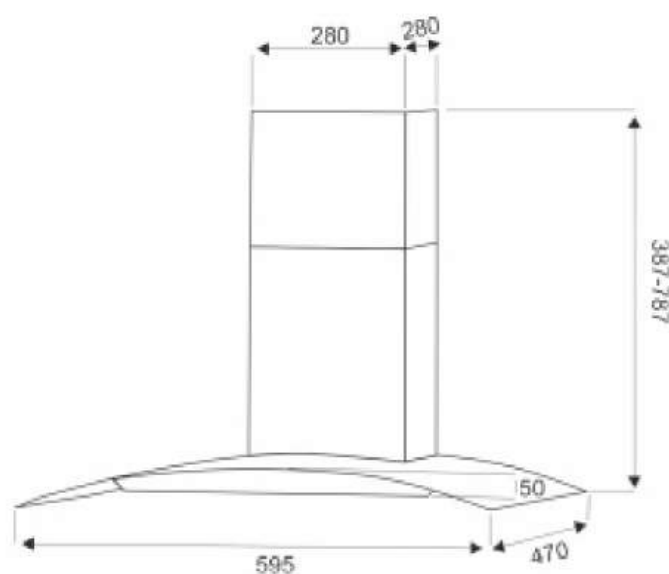

ОСОБЕННОСТИ:

- ✓ Таймер
- ✓ Моющийся алюминиевый жировой фильтр
- ✓ Пластиковая гофра в комплекте