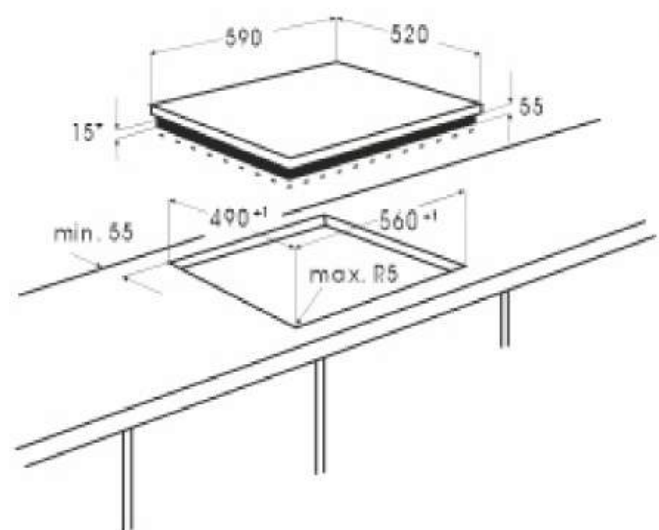

ОСОБЕННОСТИ:

- ✓ Индикатор остаточного тепла
- ✓ Блокировка от детей