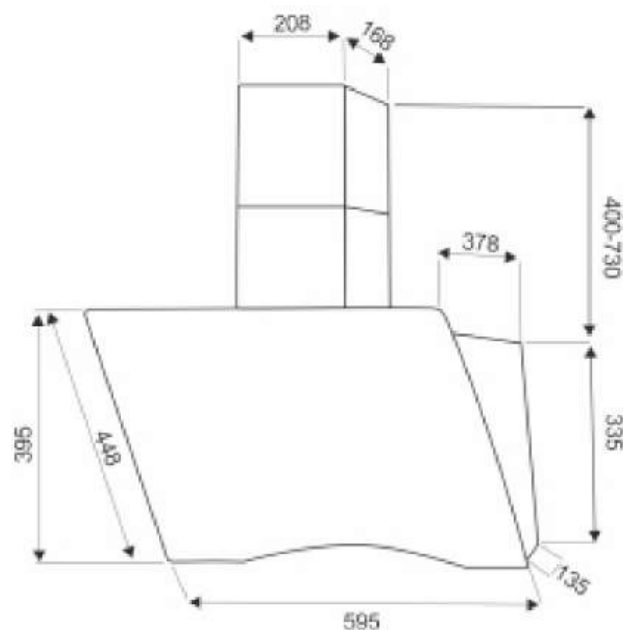

ОСОБЕННОСТИ:

- ✓ Таймер
- ✓ Часы
- ✓ Дистанционное управление
- ✓ Моющийся алюминиевый жировой фильтр
- ✓ Пластиковая гофра в комплекте
- ✓ Работает в режиме отвода или рециркуляции при наличии угольного фильтра (дополнительная опция)
- ✓ Индикатор загрязнения жирового фильтра
- ✓ Датчики дыма, пара и температуры