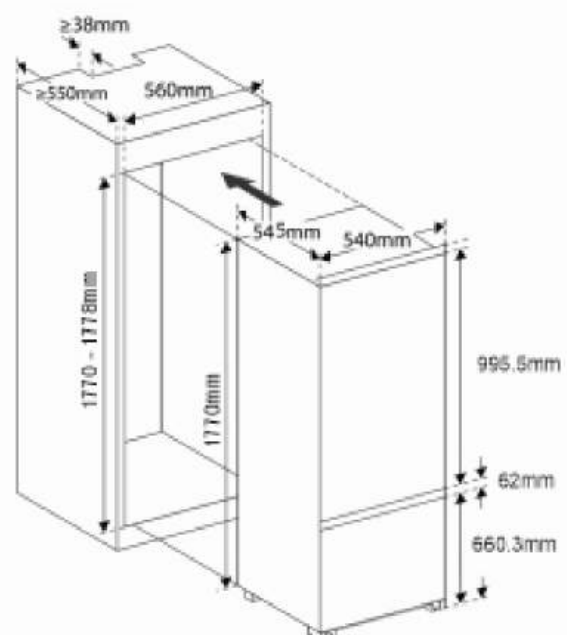

ОСОБЕННОСТИ:

- ✓ Суперзаморозка
- ✓ Специальная система крепления **DOOR-ON-DOOR**
- ✓ Регулирование влажности