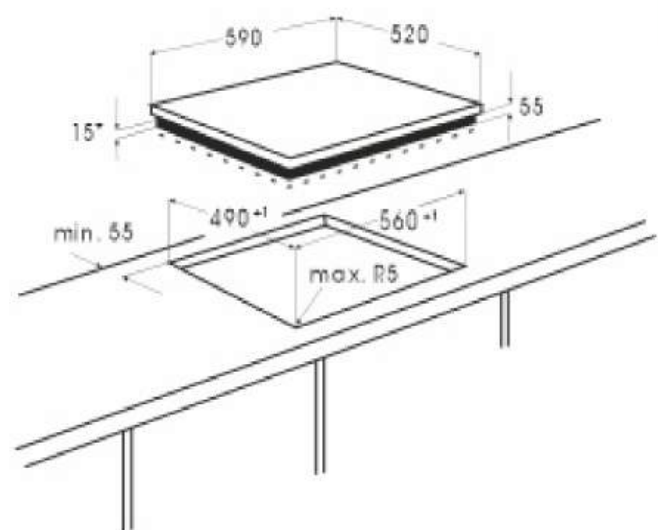

Левая задняя зона нагрева:
d145 мм x1,2 кВт

Правая задняя зона нагрева:
d180 мм x1,8 кВт

Мощность: 5,90 кВт

ОСОБЕННОСТИ:

- ✓ Таймер
- ✓ Индикатор остаточного тепла
- ✓ Звуковой сигнал
- ✓ Блокировка от детей