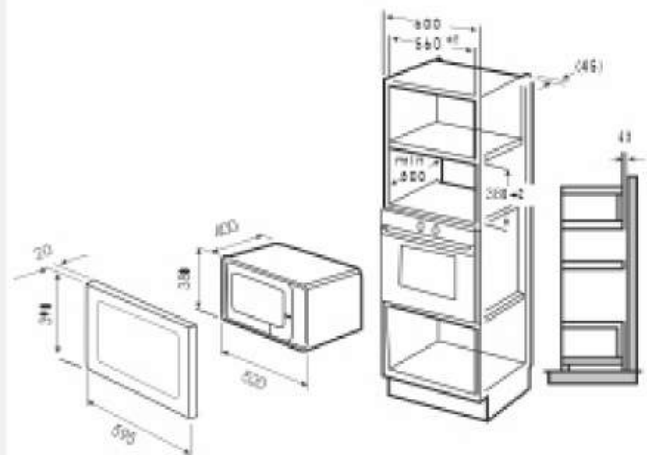

EXM-107

BLACK

ХАРАКТЕРИСТИКИ:

Цвет: черный

Материал передней панели:
пластик

Управление: электронное

Объем: 25 л

Выходная мощность
микроволн: 900 Вт