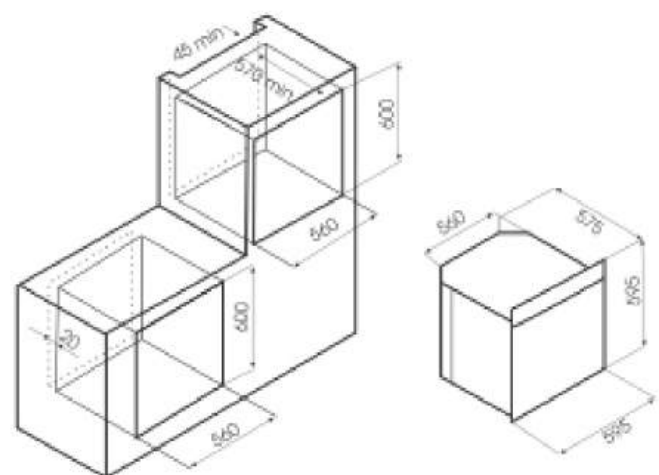

Тип очистки: AquaSmart,
эмаль лёгкой очистки EasyClean

Комплектация: решетка, глубокий противень, универсальный противень, телескопические направляющие

ДУХОВЫЕ ШКАФЫ

ОСОБЕННОСТИ:

- ✓ 5 уровней по высоте противней и решеток
- ✓ Боковые хромированные направляющие
- ✓ Система охлаждения Cavity
- ✓ Телескопические направляющие
- ✓ Аналоговый таймер с автоотключением