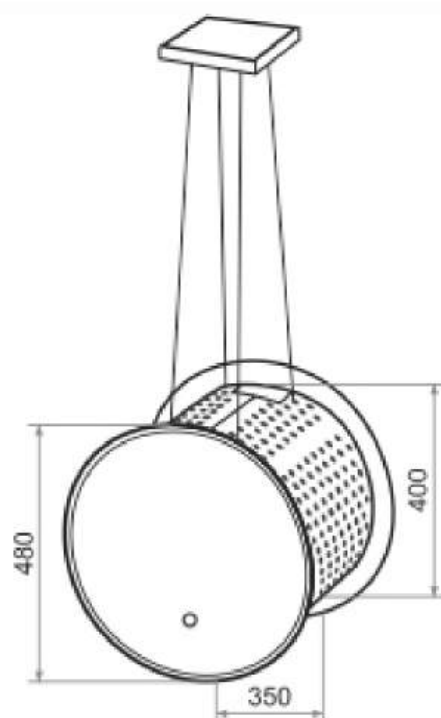

ДЕКОРАТИВНЫЕ КУХОННЫЕ ВЫТЯЖКИ

932/CS29 (60)
932/CS29 (90)

BLACK

ХАРАКТЕРИСТИКИ:

Ширина: 600 мм (932/CS29 (60))
900 мм (932/CS29 (90))

Цвет: черный

Производительность: 1000 м³/ч

Управление: сенсорное