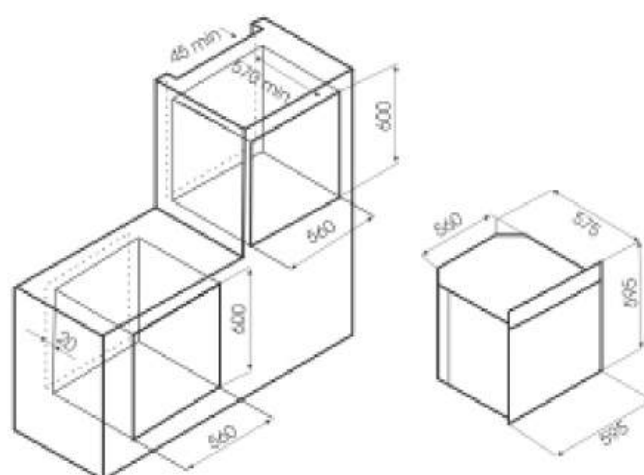

ОСОБЕННОСТИ:

- ✓ 5 уровней по высоте противней и решеток
- ✓ Боковые хромированные направляющие
- ✓ Система охлаждения Cavity
- ✓ Телескопические направляющие