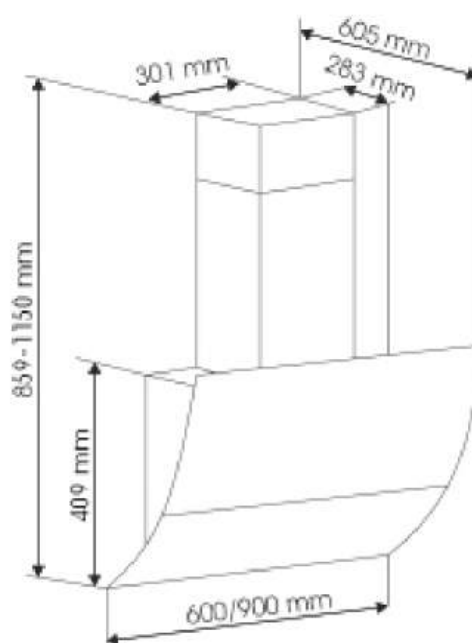

ОСОБЕННОСТИ:

- ✓ Дистанционное управление
- ✓ Таймер
- ✓ Автоматическое открывание и закрывание верхней части вытяжки
- ✓ Моющийся алюминиевый жировой фильтр
- ✓ Работает в режиме отвода или рециркуляции при наличии угольного фильтра (дополнительная опция)
- ✓ Пластиковая гофра в комплекте
- ✓ Переключение скоростей при помощи слайдера