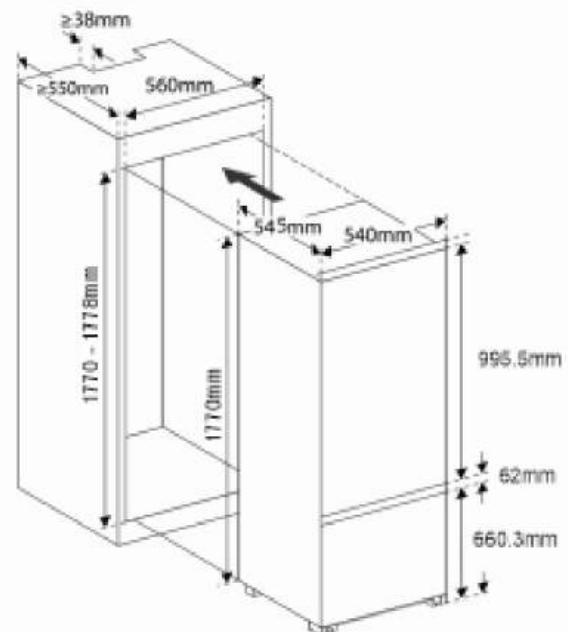

ОСОБЕННОСТИ:

- ✓ Суперзаморозка
- ✓ Специальная система крепления **DOOR-ON-DOOR**
- ✓ Система охлаждения **FROST FREE**
- ✓ Регулирование влажности
- ✓ Технология естественной ионизации **MAXI FRESH**
- ✓ **V-LIFT** регулировка высоты полки