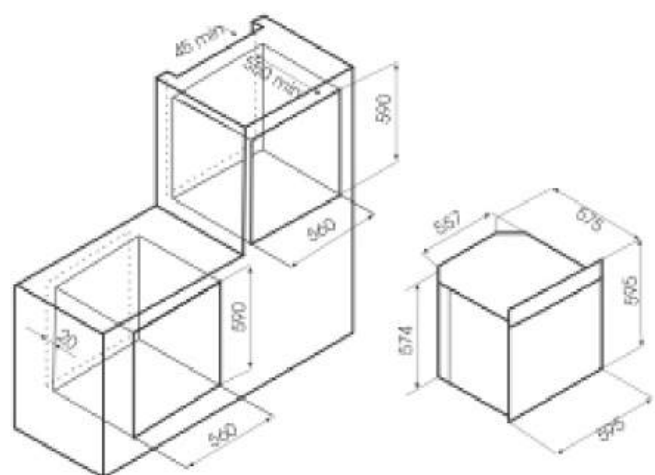

Комплектация: решетка, вертел,
универсальный противень, глубокий
противень, телескопические направляющие

ДУХОВЫЕ ШКАФЫ

ОСОБЕННОСТИ:

- ✓ 5 уровней по высоте противней и решеток
- ✓ Боковые хромированные направляющие
- ✓ Телескопические направляющие
- ✓ Система охлаждения Cavity
- ✓ Съемная дверца с 4-ым стеклом