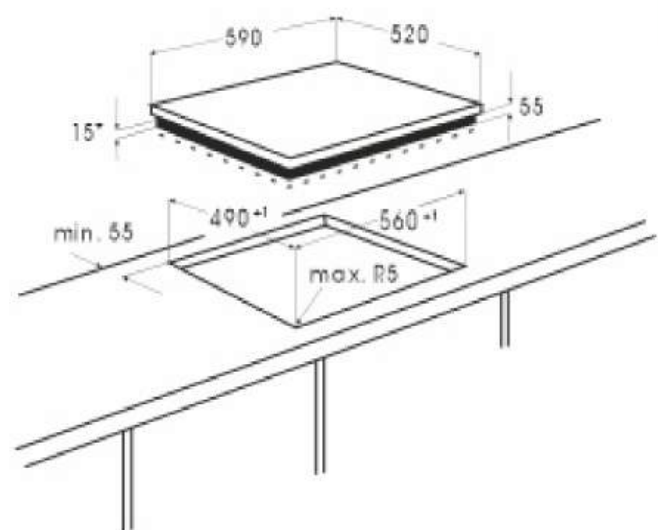

ОСОБЕННОСТИ:

- ✓ Таймер
- ✓ Индикатор остаточного тепла
- ✓ Звуковой сигнал
- ✓ Блокировка от детей