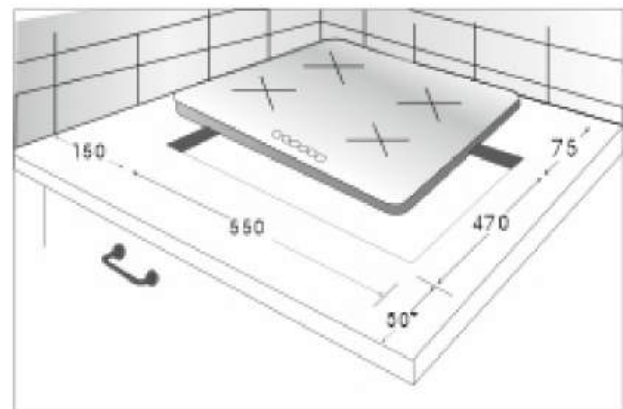

1 wok-конфорка
стройным пламенем: 3,80 кВт

1 малая конфорка: 1,00 кВт

1 средняя конфорка: 1,75 кВт

1 большая конфорка: 3,00 кВт

ОСОБЕННОСТИ:

- ✓ Газ-контроль конфорок
- ✓ Автоматический электроподжиг конфорок
- ✓ Подставка для WOK посуды с выпуклым дном