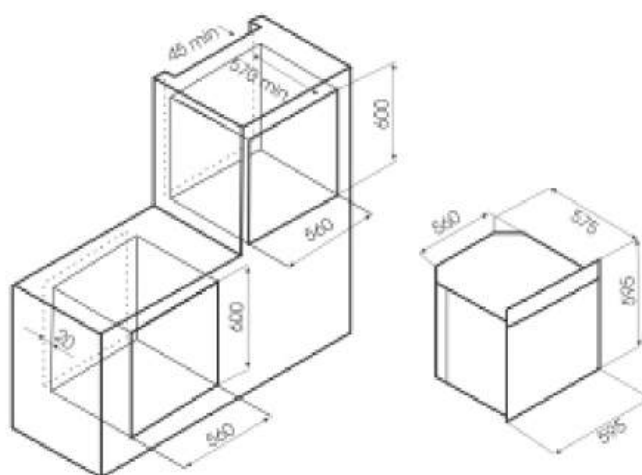

Тип очистки: AquaSmart,
эмаль лёгкой очистки EasyClean

Комплектация: решетка, глубокий противень, универсальный противень, телескопические направляющие

ДУХОВЫЕ ШКАФЫ

ОСОБЕННОСТИ:

- ✓ 5 уровней по высоте противней и решеток
- ✓ Боковые хромированные направляющие
- ✓ Система охлаждения Cavity
- ✓ Телескопические направляющие