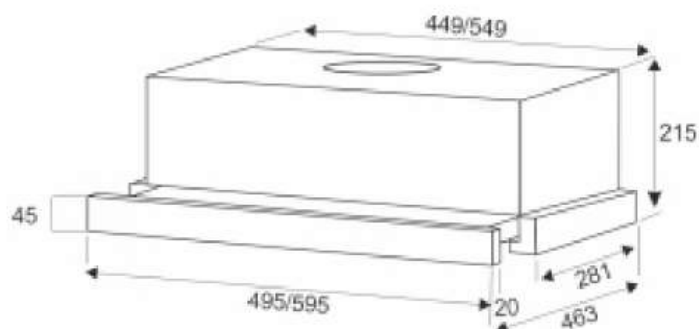

EX-1176

INOX

ХАРАКТЕРИСТИКИ:

Ширина: 550 мм

Цвет: нержавеющая сталь, белый

Производительность: 1000 м³/ч

Управление: механическое

Освещение: светодиодное