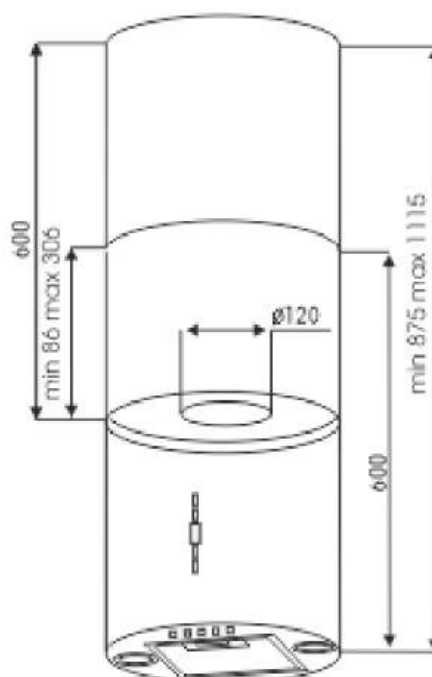

EX-5170

INOX

ХАРАКТЕРИСТИКИ:

Ширина: 300 мм

Цвет: нержавеющая сталь

Производительность: 600 м³/ч

Управление: механическое

Освещение: галогенное

EX-1206

BLACK, WHITE

ХАРАКТЕРИСТИКИ:

Ширина: 480 мм

Цвет: черный, белый

Производительность: 1000 м³/ч

Управление: сенсорное

Освещение: светодиодное