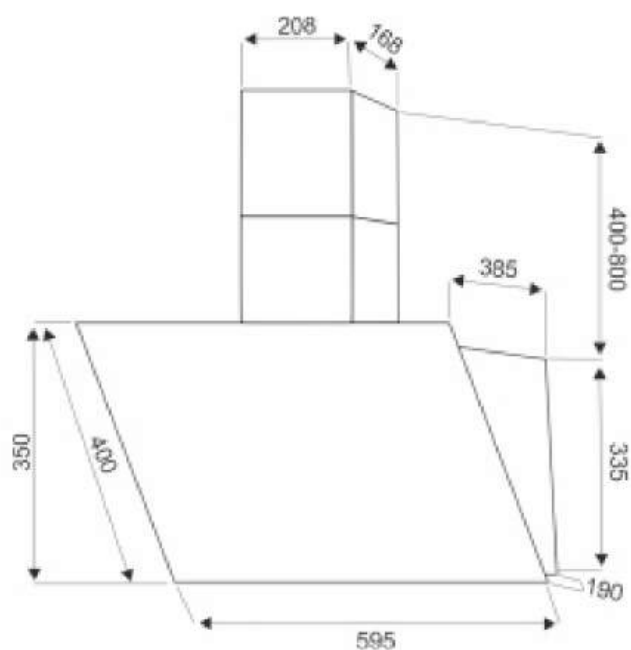

EX-1155

WHITE

ХАРАКТЕРИСТИКИ:

Ширина: 500 мм

Цвет: белый

Производительность: 1000 м³/ч

Управление: сенсорное

Освещение: светодиодное