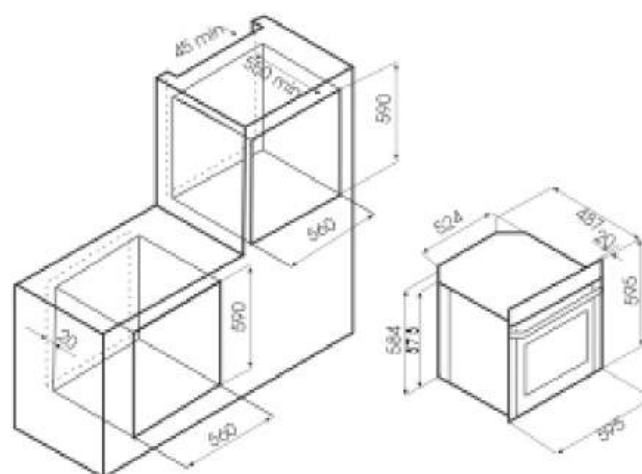

Тип очистки: AquaSmart,
эмаль лёгкой очистки EasyClean

Комплектация: решетка,
универсальный противень

ДУХОВЫЕ ШКАФЫ

ОСОБЕННОСТИ:

- ✓ 5 уровней по высоте противней и решеток
- ✓ Система охлаждения Cavity

EXO-301