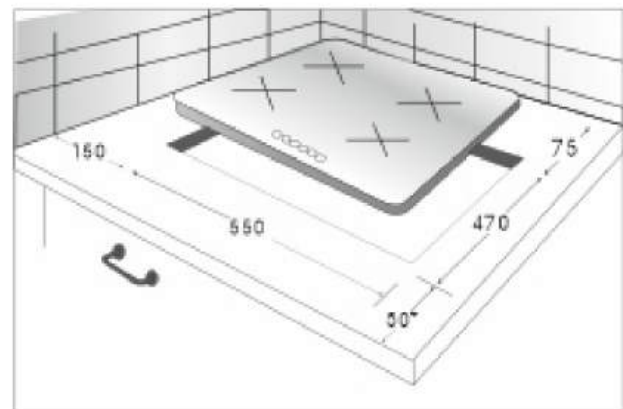

ОСОБЕННОСТИ:

- ✓ Газ-контроль конфорок
- ✓ Автоматический электроподжиг конфорок
- ✓ Подставка для WOK посуды с выпуклым дном