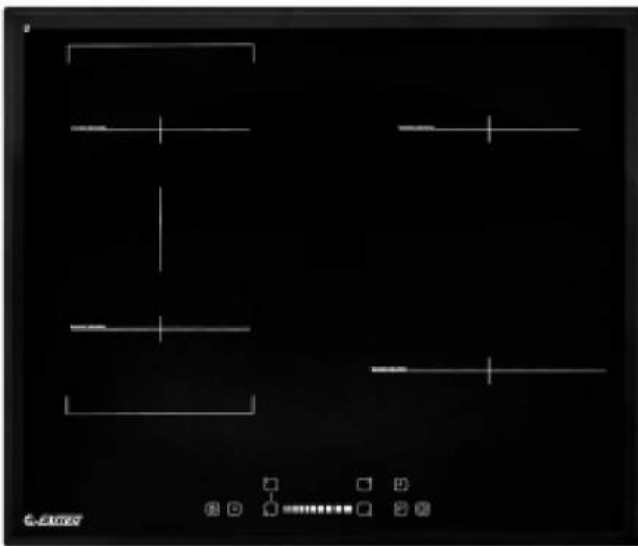

EXH-311B

BLACK