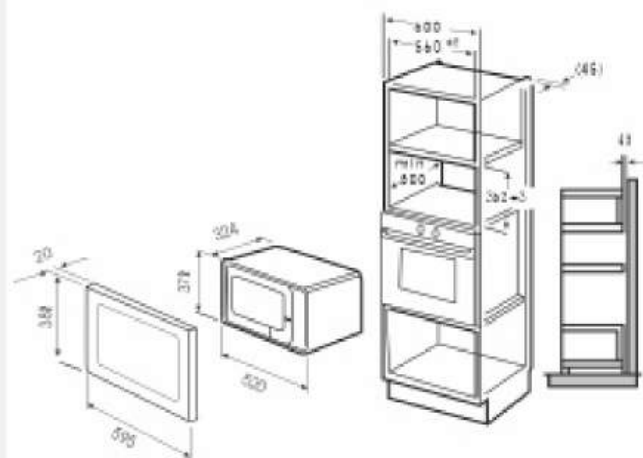

ОСОБЕННОСТИ:

- ✓ Автоматические режимы приготовления
- ✓ Автоматические программы
- ✓ Индикация
- ✓ Часы
- ✓ Мультиэтапное приготовление
- ✓ Автоматический разогрев
- ✓ Быстрый старт
- ✓ Функция справки
- ✓ Решетка для гриля в комплекте