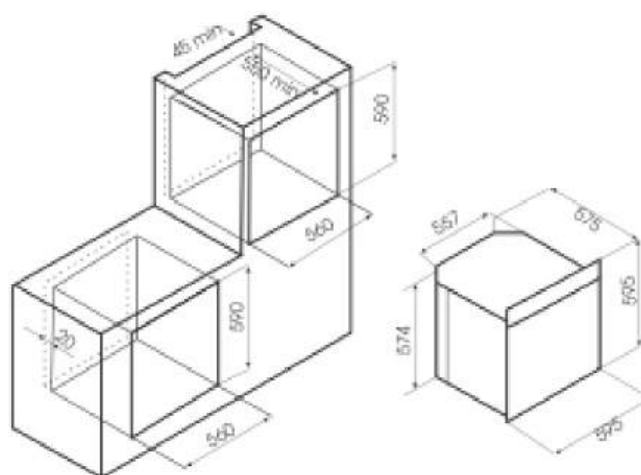

Тип очистки: AquaSmart,
эмаль лёгкой очистки EasyClean

Комплектация: решетка, вертел,
глубокий противень

ДУХОВЫЕ ШКАФЫ

ОСОБЕННОСТИ:

- ✓ 5 уровней по высоте противней и решеток
- ✓ Боковые хромированные направляющие
- ✓ Система охлаждения Cavity