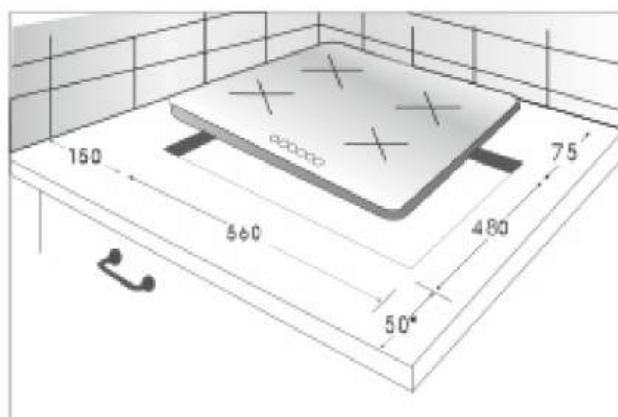

ОСОБЕННОСТИ:

- ✓ Газ-контроль конфорок
- ✓ Автоматический электроподжиг конфорок