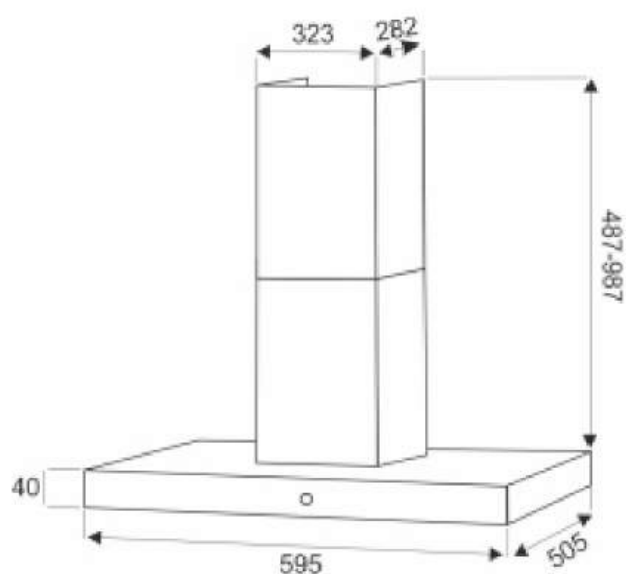

SIBOX 100-6, 100-9**INOX****ХАРАКТЕРИСТИКИ:**Ширина: 600 мм (SIBOX 100-6)
900 мм (SIBOX 100-9)

Цвет: чёрный + нержавеющая сталь

Производительность: 1000 м³/ч

Управление: сенсорное

Освещение: галогенное

Количество скоростей: 3