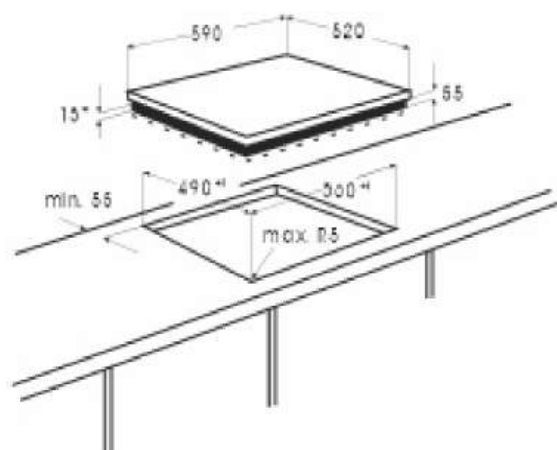

ОСОБЕННОСТИ:

- ✓ Таймер
- ✓ Индикатор остаточного тепла
- ✓ Звуковой сигнал
- ✓ Блокировка от детей
- ✓ Обнаружение посуды конфоркой
- ✓ Функция усиления мощности
- ✓ Самодиагностика