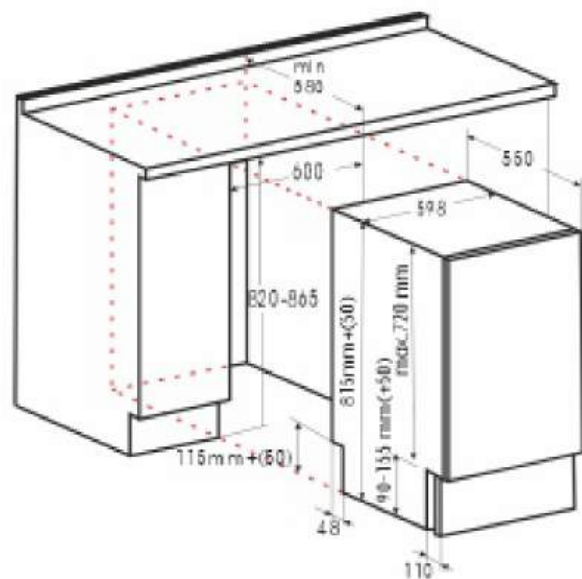

EX DW-I603

ХАРАКТЕРИСТИКИ:

Цвет: серебристый

Управление: электронное

Максимальная загрузка
(комплектов посуды): 14

Количество программ: 6

1. Интенсивная мойка - 60 °C
2. Нормальная - 55 °C
3. ECO (Стандартная) - 45 °C
4. Стекло (Деликатная) - 40 °C
5. 90 минут (Экономичная) - 65 °C
6. Быстрая (Экспресс мойка) - 45 °C