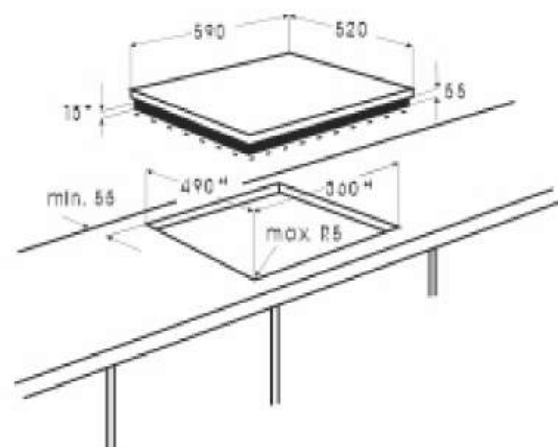

Левая задняя зона нагрева:
d210 mm x2,1 кВт

Правая задняя зона нагрева:
d160 mm x1,6 кВт

Мощность: 7,40 кВт

ОСОБЕННОСТИ:

- ✓ Таймер
- ✓ Индикатор остаточного тепла
- ✓ Звуковой сигнал
- ✓ Блокировка от детей
- ✓ Функция усиления мощности
- ✓ Функция обнаружение посуды конфоркой