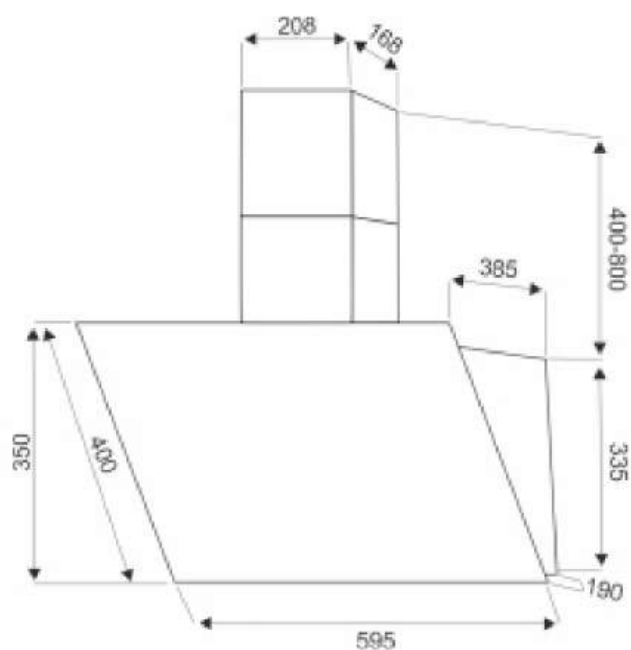

EX-1156

BLACK, WHITE

ХАРАКТЕРИСТИКИ:

Ширина: 600 мм

Цвет: черный, белый

Производительность: 1000 м³/ч

Управление: сенсорное

Освещение: светодиодное