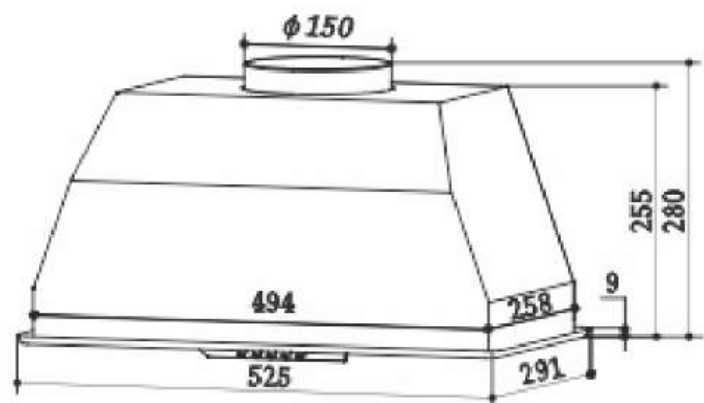

EX-1276

INOX

ХАРАКТЕРИСТИКИ:

Ширина: 550 мм

Цвет: нержавеющая сталь

Производительность: 400 м³/ч

Управление: механическое

Освещение: светодиодное