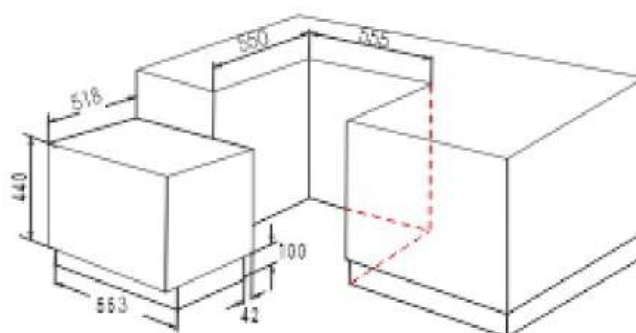

ОСОБЕННОСТИ:

- ✓ Звуковой сигнал
- ✓ Индикатор отсутствия соли
- ✓ Индикатор отсутствия ополаскивателя
- ✓ Самодиагностика