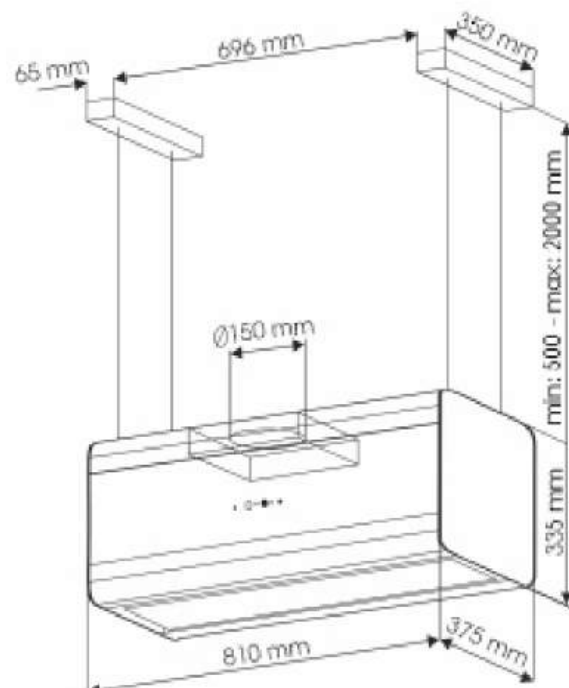

EX-5170

INOX

ХАРАКТЕРИСТИКИ:

Ширина: 300 мм

Цвет: нержавеющая сталь

Производительность: 600 м³/ч

Управление: механическое

Освещение: галогенное