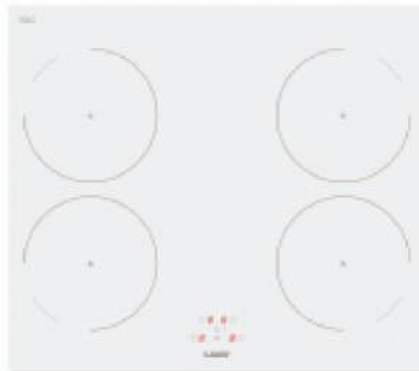

EXH-106IB EXH-106IW

BLACK, WHITE