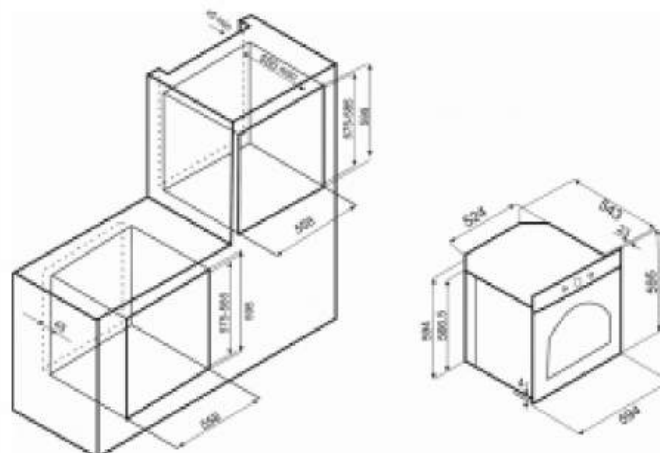

ОСОБЕННОСТИ:

- ✓ 5 уровней по высоте противней и решеток
- ✓ Боковые хромированные направляющие
- ✓ Система охлаждения Cavity
- ✓ Съемная дверца с 3-м стеклом
- ✓ Аналоговый таймер с автоотключением