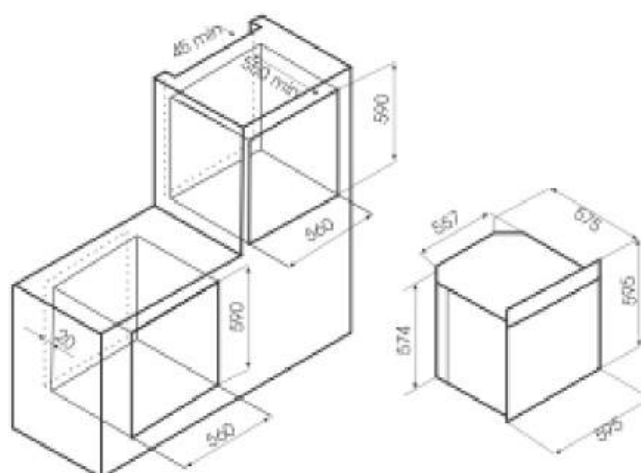

Комплектация: решетка,
универсальный противень, маленький
противень, телескопические направляющие

ДУХОВЫЕ ШКАФЫ

ОСОБЕННОСТИ:

- ✓ 5 уровней по высоте противней и решеток
- ✓ Боковые хромированные направляющие
- ✓ Телескопические направляющие
- ✓ Система охлаждения Cavity