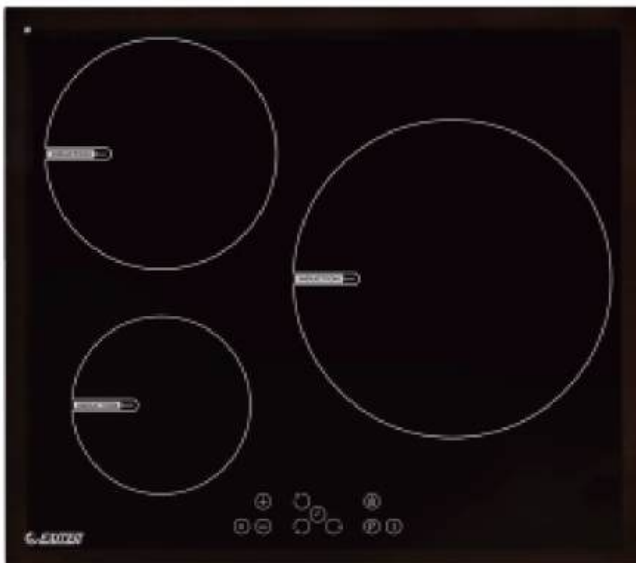

Правая задняя зона нагрева:
d160 mm x1,4 кВт / Boost-1,8 кВт

Мощность: 7,00 кВт

ОСОБЕННОСТИ:

- ✓ Таймер
- ✓ Индикатор остаточного тепла
- ✓ Звуковой сигнал
- ✓ Блокировка от детей

EXH-314IB

BLACK

ХАРАКТЕРИСТИКИ: