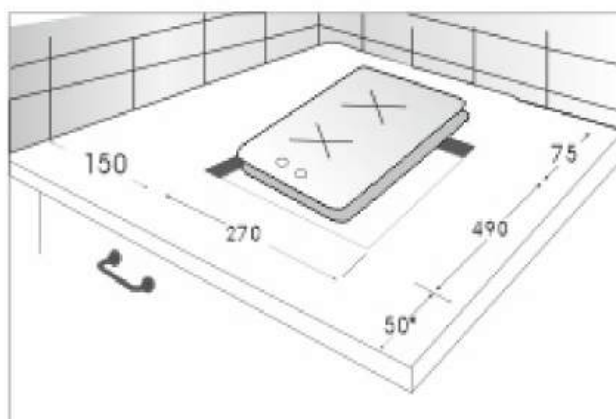

ОСОБЕННОСТИ:

- ✓ Газ-контроль конфорок
- ✓ Автоматический электроподжиг конфорок