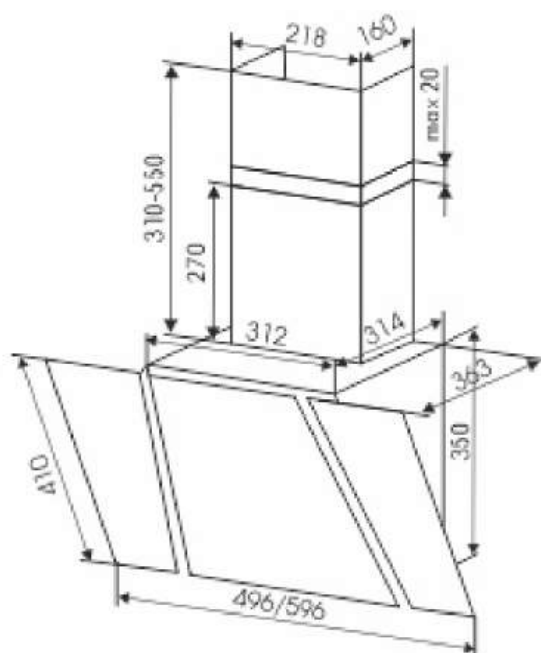

ОСОБЕННОСТИ:

- ✓ Моющийся алюминиевый жировой фильтр
- ✓ Работает в режиме отвода или рециркуляции при наличии угольного фильтра (дополнительная опция)