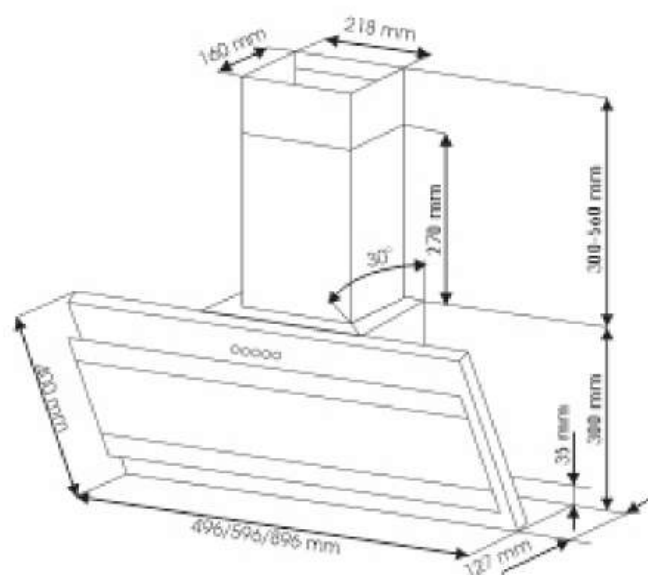

ОСОБЕННОСТИ:

- ✓ Моющийся алюминиевый жировой фильтр
- ✓ Работает в режиме отвода или рециркуляции при наличии угольного фильтра (дополнительная опция)