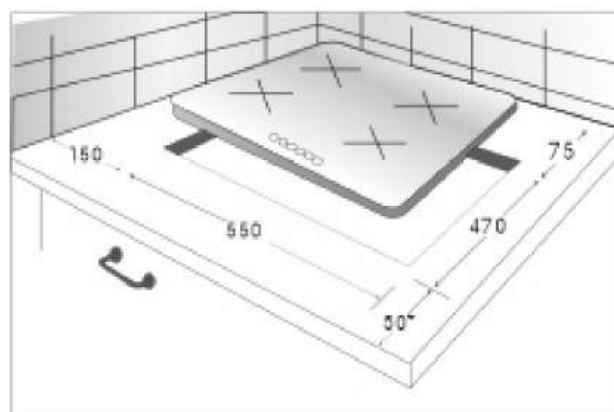

Количество конфорок: 4

1 wok-конфорка
стройным пламенем: 3,80 кВт

1 малая конфорка: 1,00 кВт

2 средние конфорки: 1,75 кВт

ОСОБЕННОСТИ:

- ✓ Газ-контроль конфорок
- ✓ Автоматический электроподжиг конфорок
- ✓ Подставка для WOK посуды с выпуклым дном