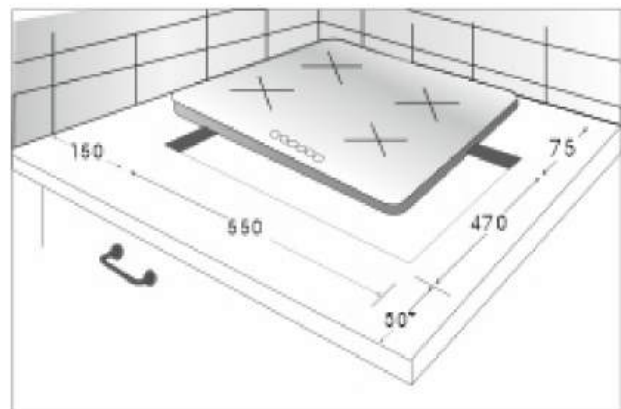

1 wok-конфорка
стройным пламенем: 3,80 кВт

1 малая конфорка: 1,00 кВт

2 средние конфорки: 1,75 кВт

ОСОБЕННОСТИ:

- ✓ Газ-контроль конфорок
- ✓ Автоматический электроподжиг конфорок
- ✓ Подставка для WOK посуды с выпуклым дном