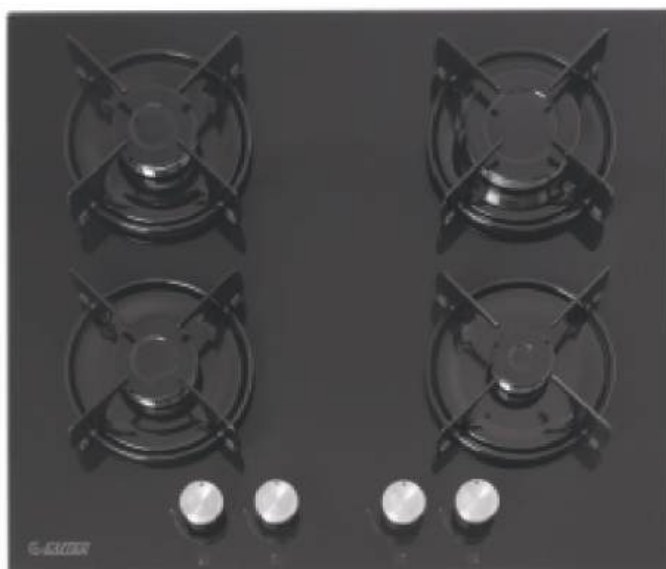

2 средние конфорки: 1,75 кВт

ОСОБЕННОСТИ:

- ✓ Газ-контроль конфорок
- ✓ Автоматический электроподжиг конфорок

EXH-306

BLACK

ХАРАКТЕРИСТИКИ:

Цвет: черный

Рабочая поверхность:
закаленное стекло