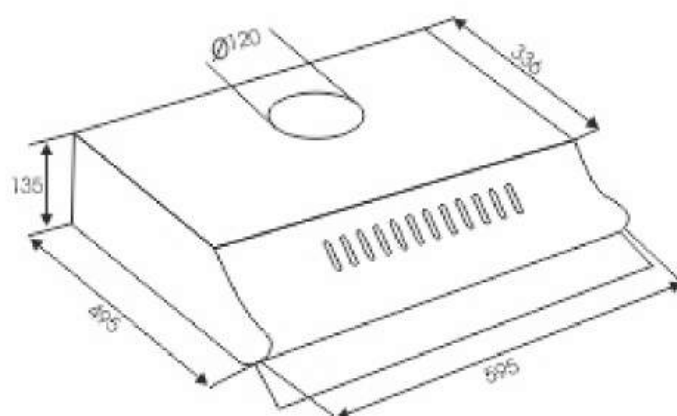

ОСОБЕННОСТИ:

- ✓ Моющийся алюминиевый жировой фильтр
- ✓ Работает в режиме отвода или рециркуляции при наличии угольного фильтра (дополнительная опция)