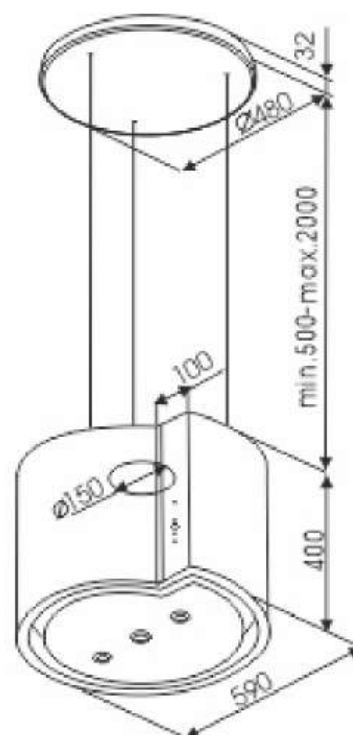

ОСОБЕННОСТИ:

- ✓ Декоративная подсветка
- ✓ Таймер
- ✓ Дистанционное управление
- ✓ Моющийся алюминиевый жировой фильтр
- ✓ Работает в режиме отвода или рециркуляции при наличии угольного фильтра (дополнительная опция)