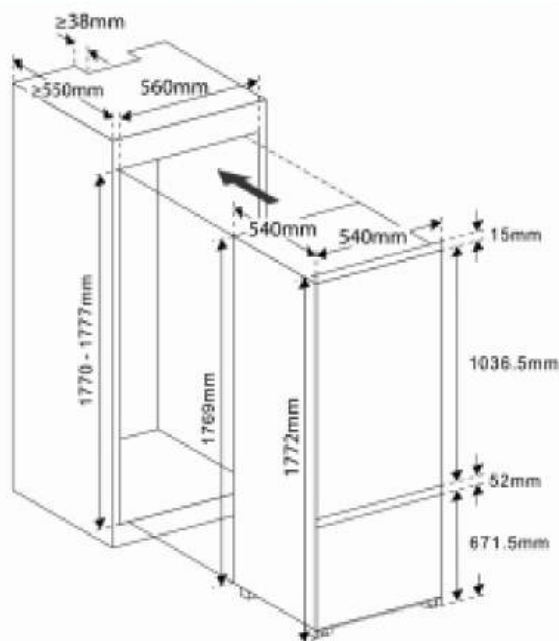

ОСОБЕННОСТИ:

- ✓ Суперзаморозка
- ✓ Программа SMART – самостоятельно регулирует интенсивность системы охлаждения
- ✓ Программа SUPER – максимально мощная заморозка морозильной камеры на 54 часа