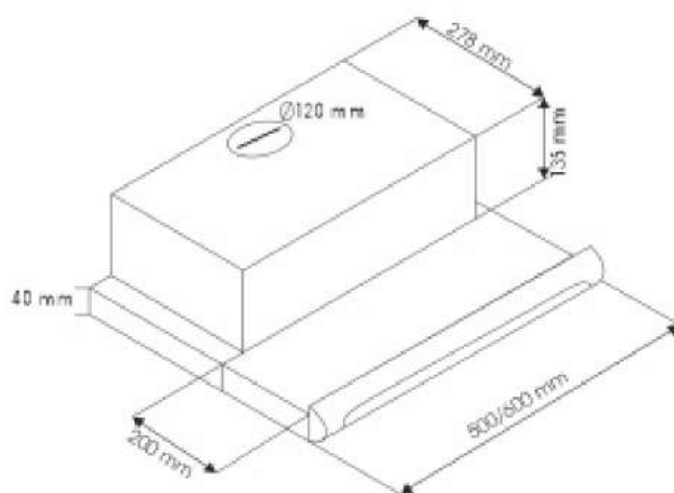

ОСОБЕННОСТИ:

- ✓ Моющийся алюминиевый жировой фильтр
- ✓ Работает в режиме отвода или рециркуляции при наличии угольного фильтра (дополнительная опция)