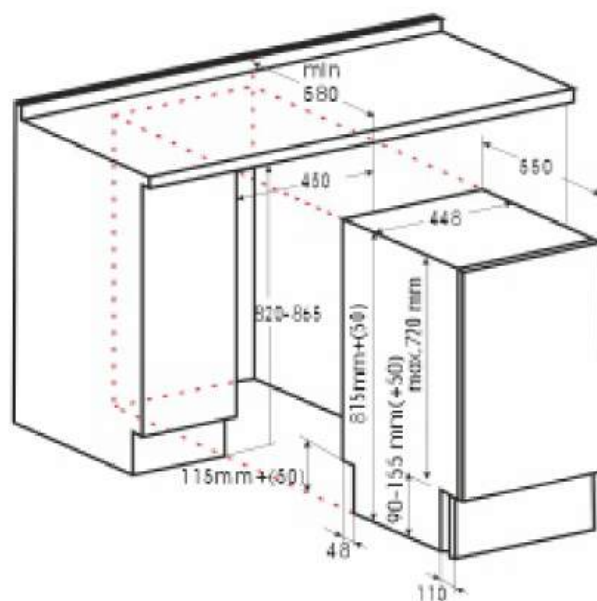

ОСОБЕННОСТИ:

- ✓ Экстра сушка
- ✓ Сушка Auto Open
- ✓ Таймер отложенного старта
- ✓ Защита от протечек AquaStop
- ✓ Корзина для столовых приборов Infinity
- ✓ Половинная загрузка
- ✓ Регулировка корзины по высоте