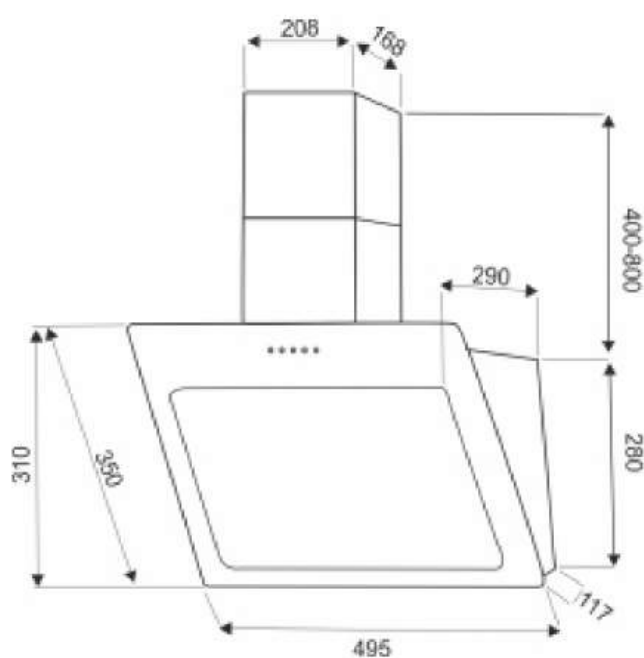

ОСОБЕННОСТИ:

- ✓ Моющийся алюминиевый жировой фильтр
- ✓ Работает в режиме отвода или рециркуляции при наличии угольного фильтра (дополнительная опция)
- ✓ Пластиковая гофра в комплекте