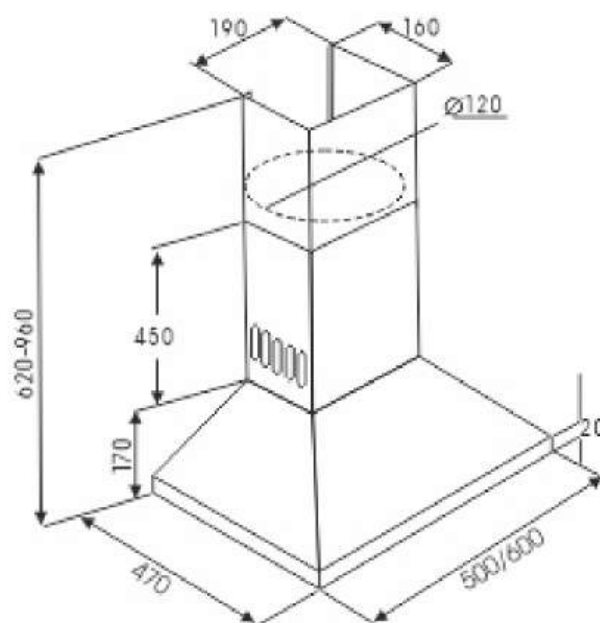

ОСОБЕННОСТИ:

- ✓ Моющийся алюминиевый жировой фильтр
- ✓ Работает в режиме отвода или рециркуляции при наличии угольного фильтра (дополнительная опция)