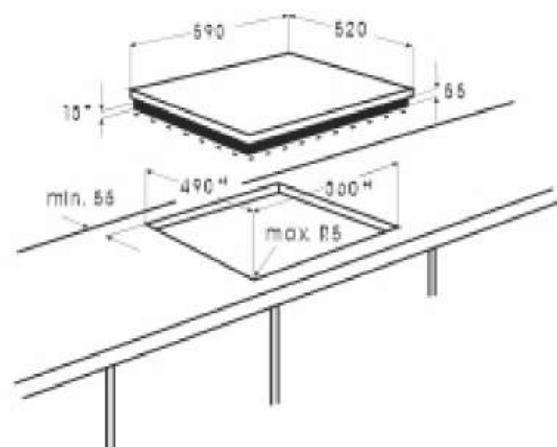

ОСОБЕННОСТИ:

- ✓ Таймер
- ✓ Индикатор остаточного тепла
- ✓ Звуковой сигнал
- ✓ Блокировка от детей
- ✓ Функция усиления мощности
- ✓ Функция обнаружение посуды конфоркой