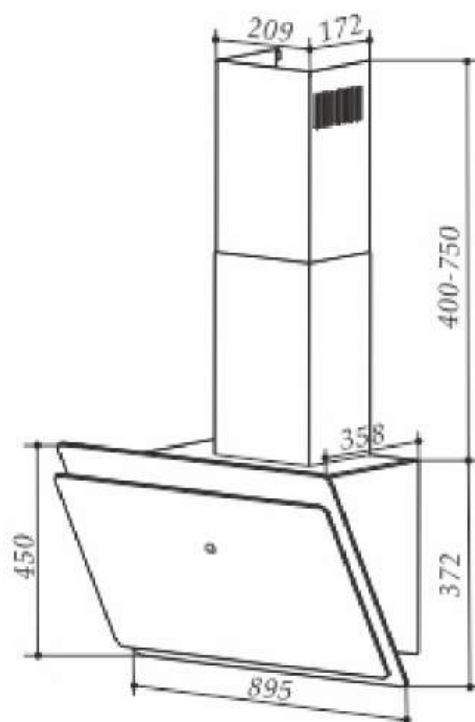

EX-1256

IVORY

ХАРАКТЕРИСТИКИ:

Ширина: 600 мм

Цвет: слоновая кость

Производительность: 1000 м³/ч

Управление: сенсорное

Освещение: светодиодное