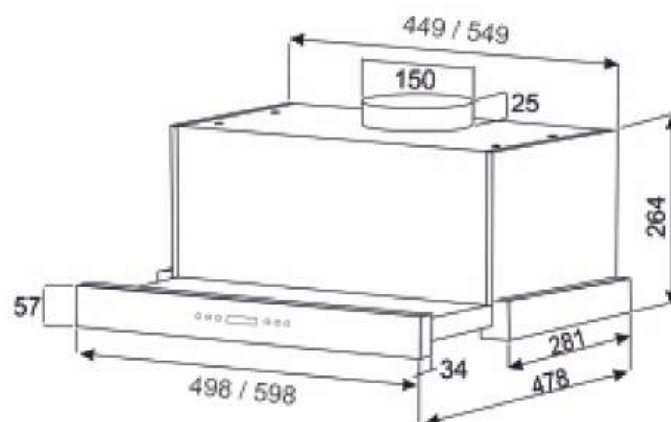

ОСОБЕННОСТИ:

- ✓ Таймер
- ✓ Часы
- ✓ Дистанционное управление
- ✓ Моющийся алюминиевый жировой фильтр
- ✓ Работает в режиме отвода или рециркуляции при наличии угольного фильтра (дополнительная опция)
- ✓ Индикатор дыма, пара и температуры (дополнительная опция)