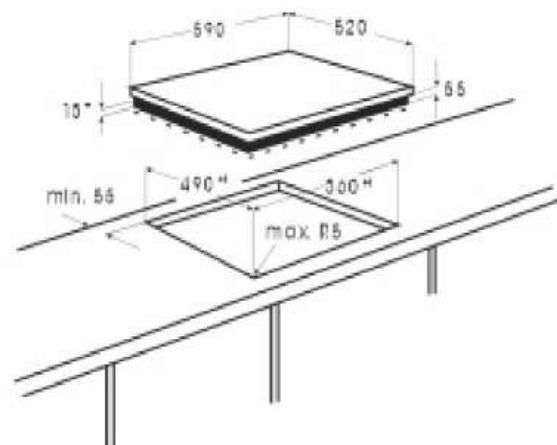

Левая задняя зона нагрева:
d210 mm x2,1 кВт / Boost-2,5 кВт

Правая зона нагрева:
d290 mm x2,8 кВт / Boost-3,5 кВт

Мощность: 6,30 кВт

ОСОБЕННОСТИ:

- ✓ Таймер
- ✓ Индикатор остаточного тепла
- ✓ Звуковой сигнал
- ✓ Блокировка от детей