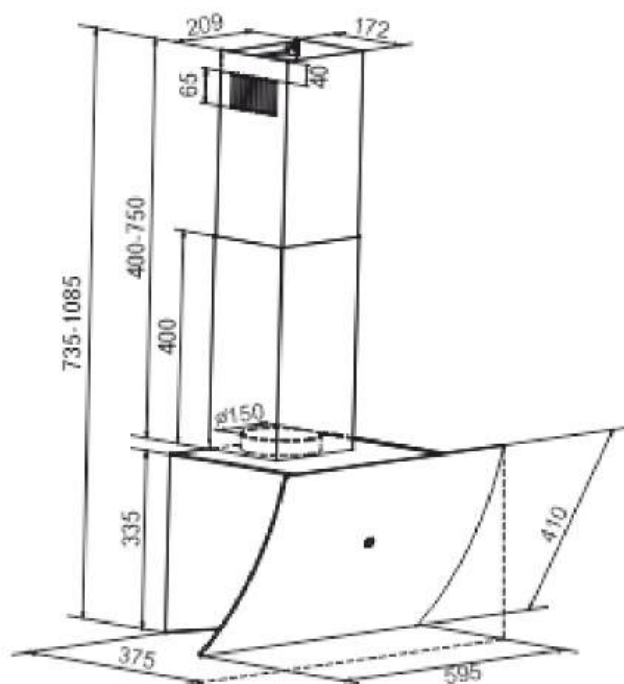

EX-1226

BLACK

ХАРАКТЕРИСТИКИ:

Ширина: 600 мм

Цвет: черный

Производительность: 850 м³/ч

Управление: сенсорное

Освещение: светодиодное