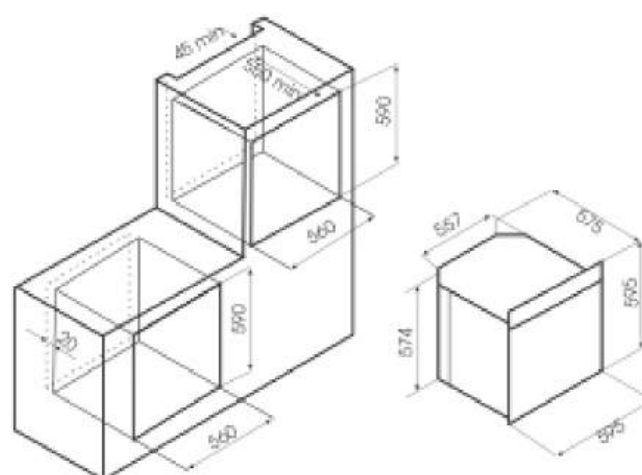

Тип очистки: AquaSmart,
эмаль легкой очистки EasyClean

Комплектация: решетка, вертел,
универсальный противень

ДУХОВЫЕ ШКАФЫ

ОСОБЕННОСТИ:

- ✓ 5 уровней по высоте противней и решеток
- ✓ Боковые хромированные направляющие
- ✓ Система охлаждения Cavity
- ✓ Аналоговый таймер с автоотключением