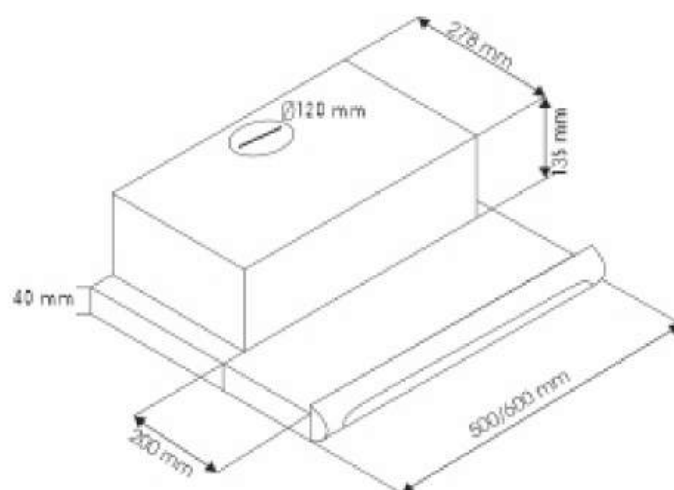

ОСОБЕННОСТИ:

- ✓ Моющийся алюминиевый жировой фильтр
- ✓ Работает в режиме отвода или рециркуляции при наличии угольного фильтра (дополнительная опция)