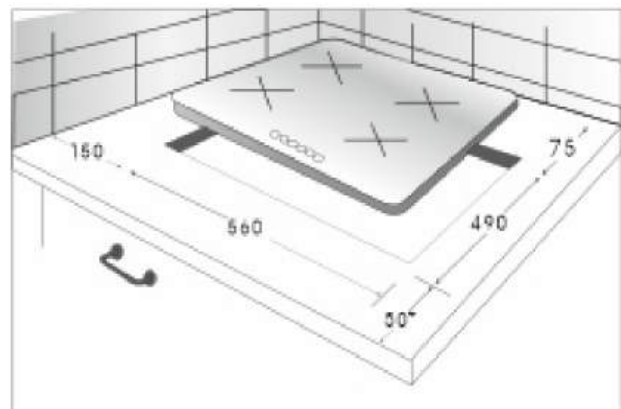

1 wok-конфорка
стройным пламенем: 3,80 кВт

1 малая конфорка: 1,00 кВт

1 средняя конфорка: 1,75 кВт

1 большая конфорка: 3,00 кВт

ГАЗОВЫЕ ВАРОЧНЫЕ ПОВЕРХНОСТИ

ОСОБЕННОСТИ:

- ✓ Газ-контроль конфорок
- ✓ Автоматический электроподжиг конфорок
- ✓ Подставка для WOK посуды с выпуклым дном