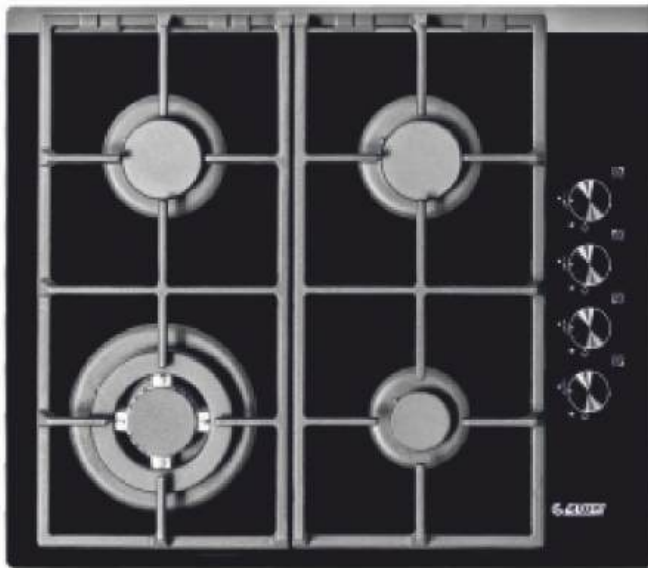

PL 640 STG-E/A

BLACK