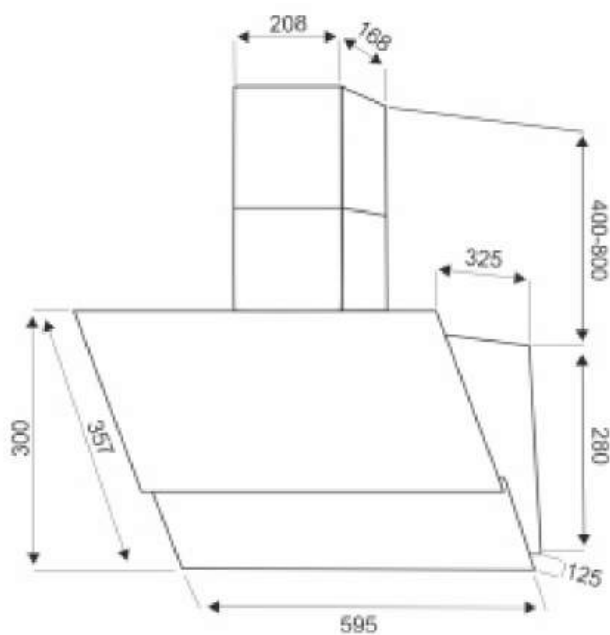

EX-1216

BLACK

ХАРАКТЕРИСТИКИ:

Ширина: 600 мм

Цвет: черный

Производительность: 1000 м³/ч

Управление: сенсорное

Освещение: светодиодное