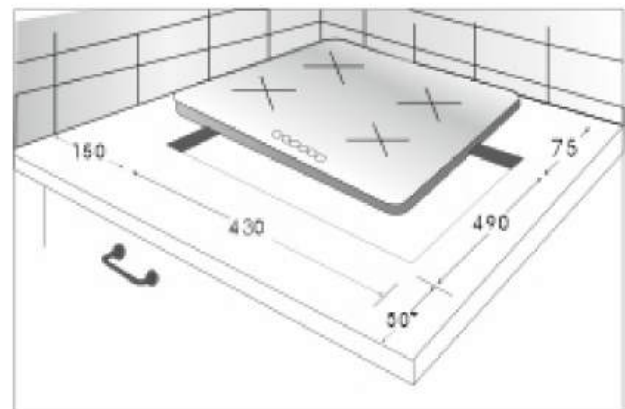

Количество конфорок: 3

1 wok-конфорка
стройным пламенем: 3,80 кВт

1 малая конфорка: 1,00 кВт

1 средняя конфорка: 1,75 кВт

ОСОБЕННОСТИ:

- ✓ Газ-контроль конфорок
- ✓ Автоматический электроподжиг конфорок
- ✓ Подставка для WOK посуды с выпуклым дном