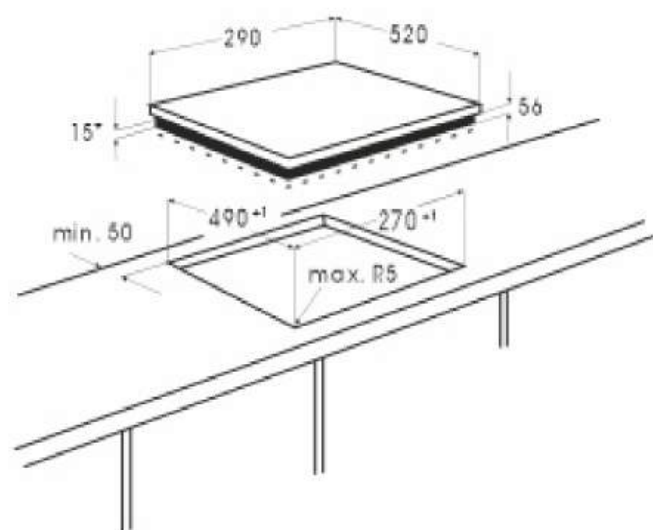

Задняя зона нагрева:
d160 мм x1,6 кВт

Мощность: 3,60 кВт

ИНДУКЦИОННЫЕ ВАРОЧНЫЕ ПОВЕРХНОСТИ

ОСОБЕННОСТИ:

- ✓ Таймер
- ✓ Индикатор остаточного тепла
- ✓ Звуковой сигнал
- ✓ Блокировка от детей
- ✓ Функция усиления мощности
- ✓ Функция обнаружение посуды конфоркой