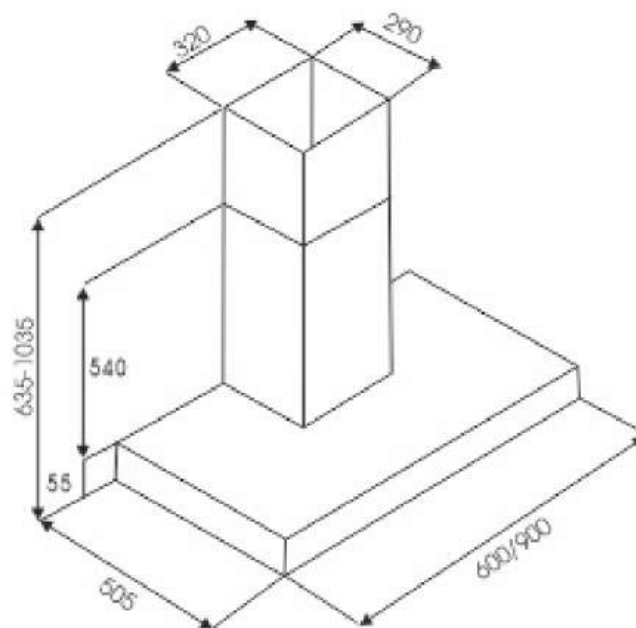

ОСОБЕННОСТИ:

- ✓ Таймер
- ✓ Регулировка яркости освещения
- ✓ Моющийся алюминиевый жировой фильтр
- ✓ Работает в режиме отвода или рециркуляции при наличии угольного фильтра (дополнительная опция)
- ✓ Индикатор загрязнения жирового фильтра