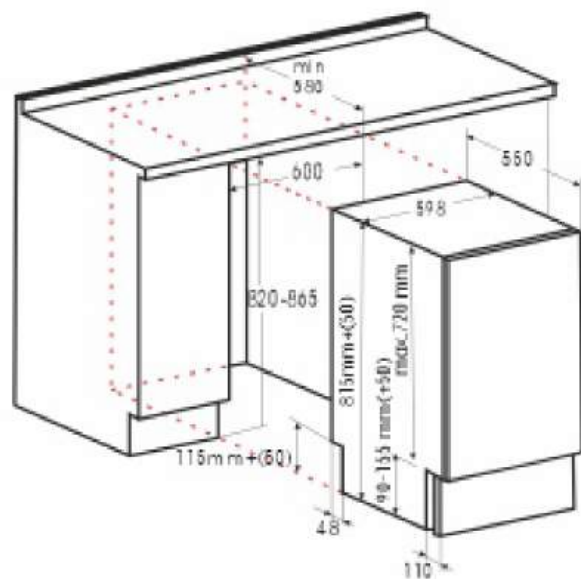

Класс энергоэффективности: A+++

Класс мойки: A

Класс сушки: A

Уровень шума: 44 дБ

ОСОБЕННОСТИ:

- ✓ Экстра сушка
- ✓ Сушка Auto Open
- ✓ Таймер отложенного старта
- ✓ Защита от протечек AquaStop
- ✓ Корзина для столовых приборов Infinity
- ✓ Половинная загрузка
- ✓ Регулировка корзины по высоте