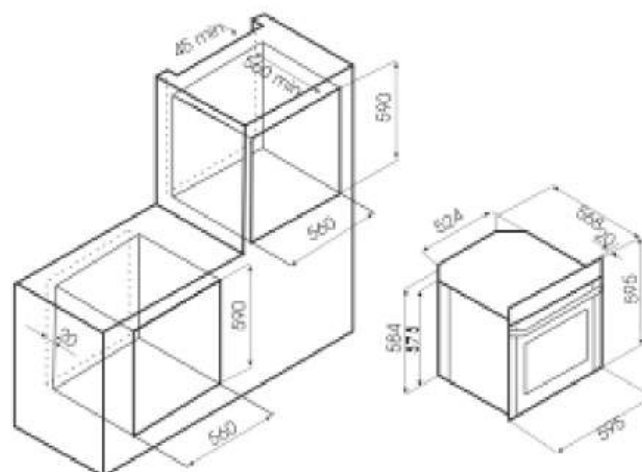

Тип очистки: AquaSmart,
эмаль легкой очистки EasyClean

Комплектация: решетка,
универсальный противень

ДУХОВЫЕ ШКАФЫ

ОСОБЕННОСТИ:

- ✓ 5 уровней по высоте противней и решеток
- ✓ Боковые хромированные направляющие