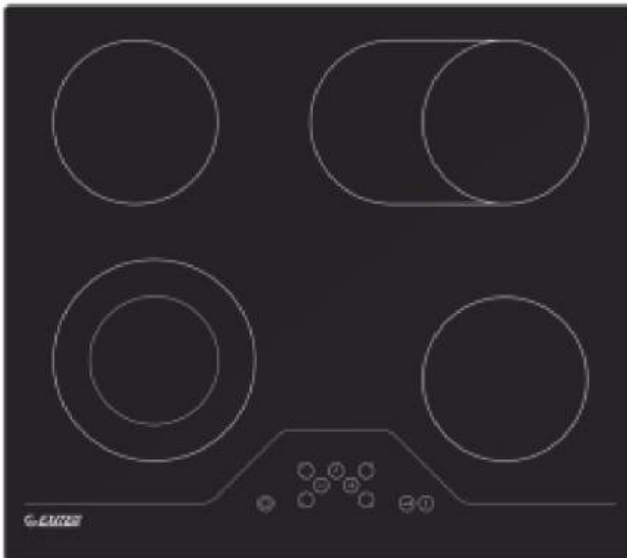

Мощность: 7,00 кВт

ОСОБЕННОСТИ:

- ✓ Таймер
- ✓ Индикатор остаточного тепла
- ✓ Звуковой сигнал
- ✓ Блокировка от детей

EXH-303

BLACK

ХАРАКТЕРИСТИКИ:

Цвет: черный

Ширина: 600 мм