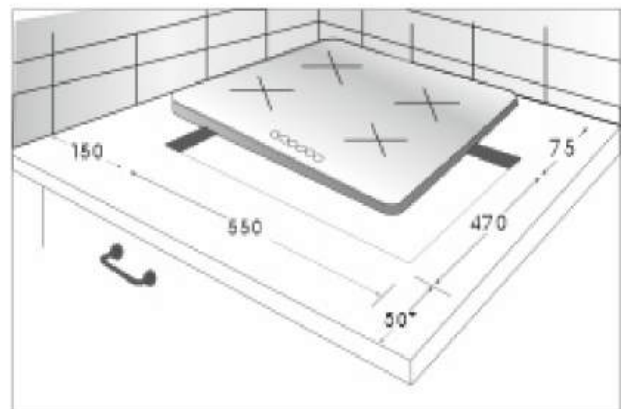

1 wok-конфорка
стройным пламенем: 3,80 кВт

1 малая конфорка: 1,00 кВт

2 средние конфорки: 1,75 кВт

ОСОБЕННОСТИ:

- ✓ Газ-контроль конфорок
- ✓ Автоматический электроподжиг конфорок
- ✓ Подставка для WOK посуды с выпуклым дном