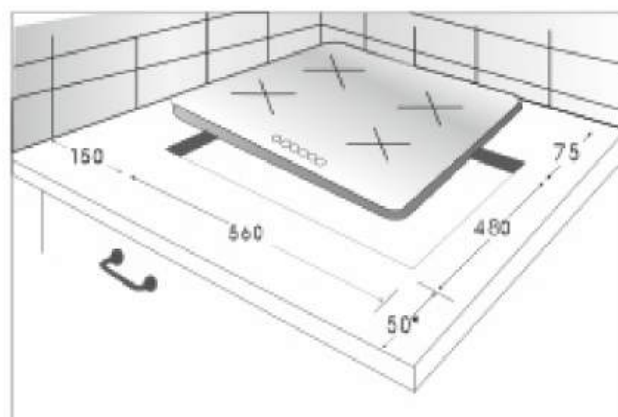

Ширина: 600 мм

Решетки: эмалированные

Количество конфорок: 4
1 wok-конфорка
стройным пламенем: 3,60 кВт
1 малая конфорка: 1,00 кВт
2 средние конфорки: 1,75 кВт

ОСОБЕННОСТИ:

- ✓ Газ-контроль конфорок
- ✓ Автоматический электроподжиг конфорок