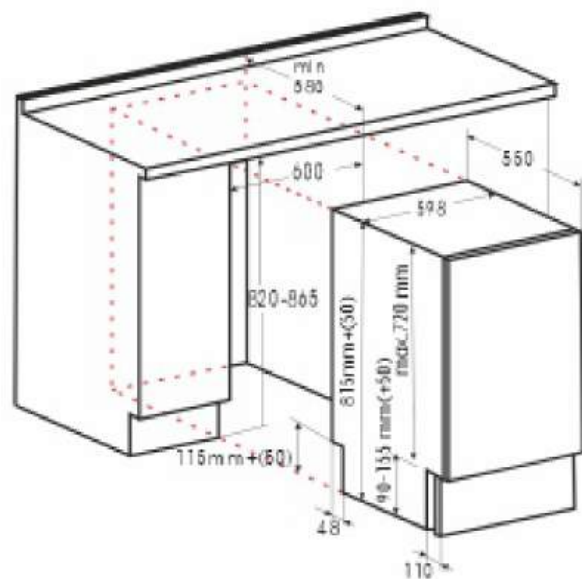

ОСОБЕННОСТИ:

- ✓ Защита от протечек AquaStop
- ✓ Звуковой сигнал
- ✓ Индикатор отсутствия соли
- ✓ Индикатор отсутствия ополаскивателя
- ✓ Самодиагностика
- ✓ Половинная загрузка
- ✓ Подключение горячей воды
- ✓ Корзина для чашек и столовых приборов
- ✓ Использование средств 3-в-1
- ✓ Таймер отложенного старта (3/6/9)