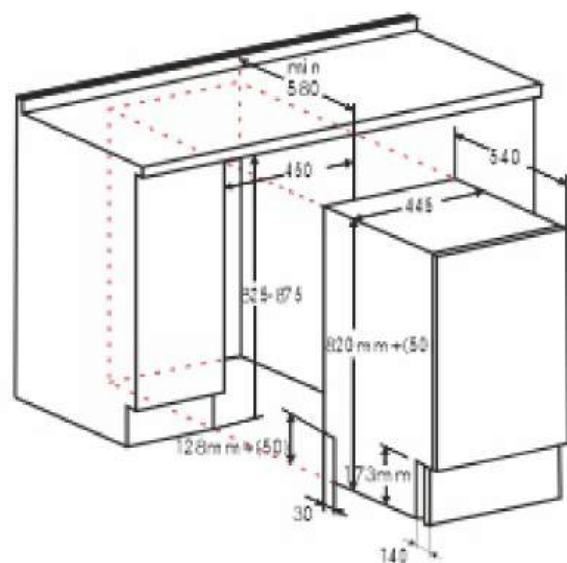

ОСОБЕННОСТИ:

- ✓ Защита от протечек AquaStop
- ✓ Звуковой сигнал
- ✓ Индикатор отсутствия соли
- ✓ Индикатор отсутствия ополаскивателя
- ✓ Самодиагностика
- ✓ Половинная загрузка
- ✓ Подключение горячей воды
- ✓ Полка для чашек и столовых приборов
- ✓ 2 выдвигающиеся корзинки для посуды
- ✓ Использование средств 3-в-1