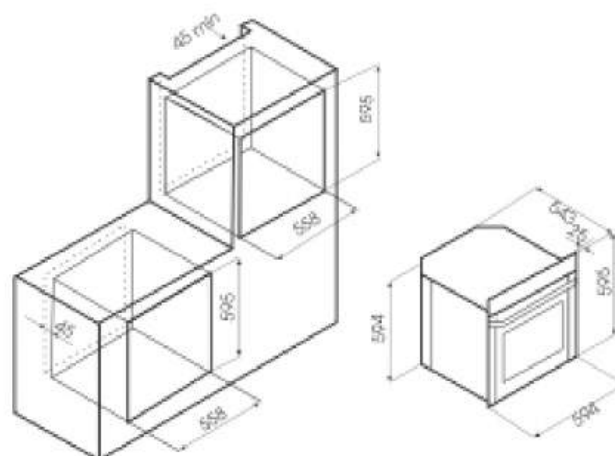

Комплектация: решетка, термощуп,
вертел, универсальный противень,
разделитель для духовки

ДУХОВЫЕ ШКАФЫ

ОБЩИЙ РЕЖИМ

ВЕРХНИЙ РЕЖИМ

НИЖНИЙ РЕЖИМ

ДВОЙНОЙ РЕЖИМ

ОСОБЕННОСТИ:

- ✓ Технология двойного приготовления
- ✓ 5 уровней по высоте противней и решеток
- ✓ Съемная дверца с 3-им стеклом
- ✓ Боковые хромированные направляющие
- ✓ Телескопические направляющие
- ✓ Система охлаждения Cavity
- ✓ Термощуп
- ✓ Двухконвекционный