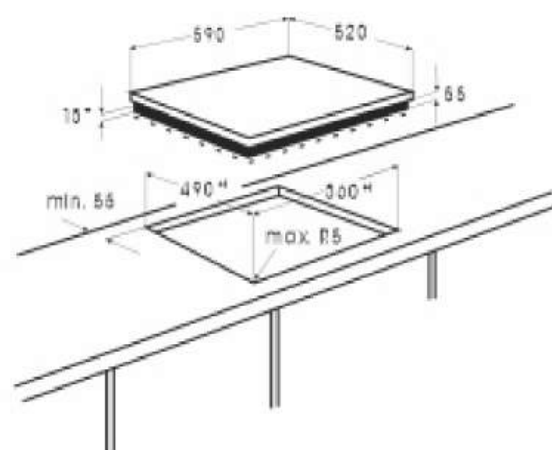

ОСОБЕННОСТИ:

- ✓ Таймер
- ✓ Индикатор остаточного тепла
- ✓ Звуковой сигнал
- ✓ Блокировка от детей