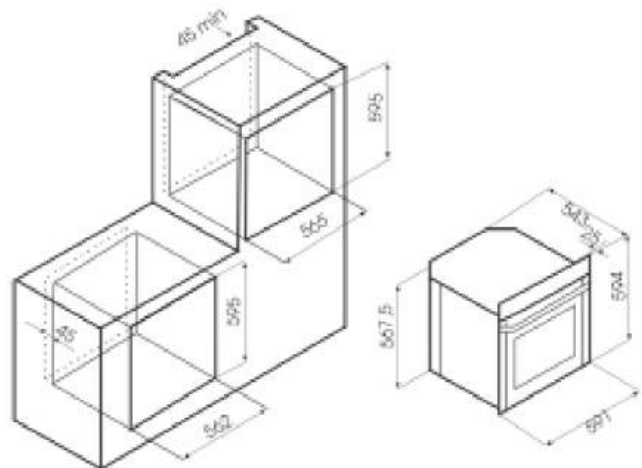

Тип очистки: AquaSmart,
эмаль лёгкой очистки EasyClean

Комплектация: решетка,
универсальный противень

ДУХОВЫЕ ШКАФЫ

ОСОБЕННОСТИ:

- ✓ 5 уровней по высоте противней и решеток
- ✓ Система охлаждения Cavity
- ✓ Съемная дверца с 3-м стеклом
- ✓ Аналоговый таймер с автоотключением