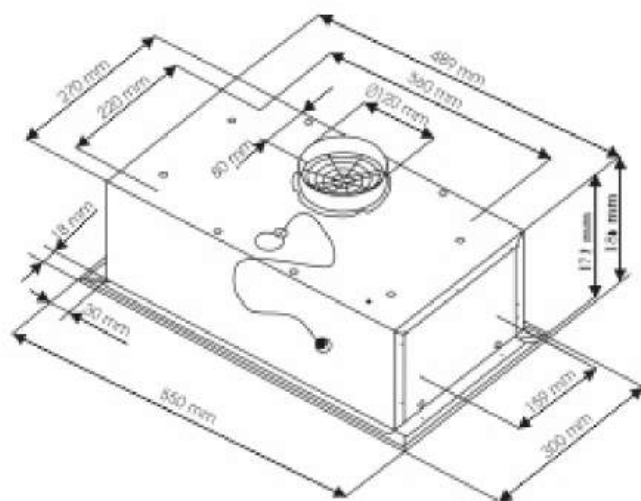

ОСОБЕННОСТИ:

- ✓ Моющийся алюминиевый жировой фильтр
- ✓ Работает в режиме отвода или рециркуляции при наличии угольного фильтра (дополнительная опция)