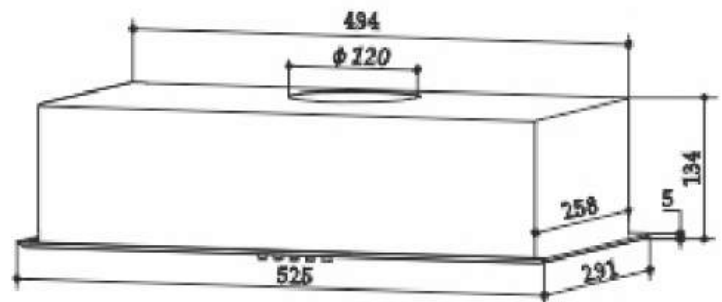

ОСОБЕННОСТИ:

- ✓ Моющийся алюминиевый жировой фильтр
- ✓ Работает в режиме отвода или рециркуляции при наличии угольного фильтра (дополнительная опция)