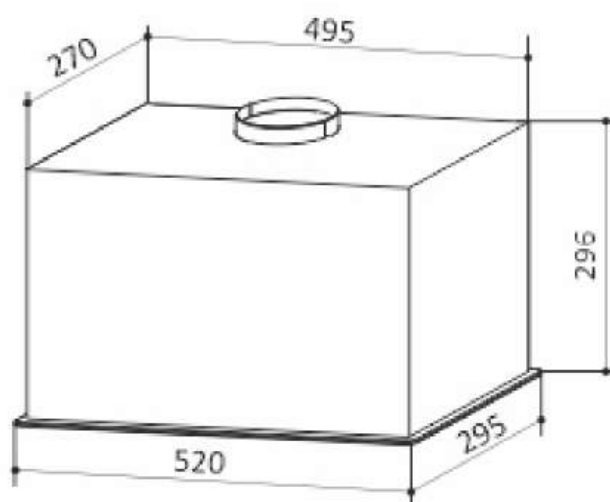

EX-1246

BLACK

ХАРАКТЕРИСТИКИ:

Ширина: 520 мм

Цвет: черный, белый

Производительность: 850 м³/ч

Управление: сенсорное

Освещение: светодиодное