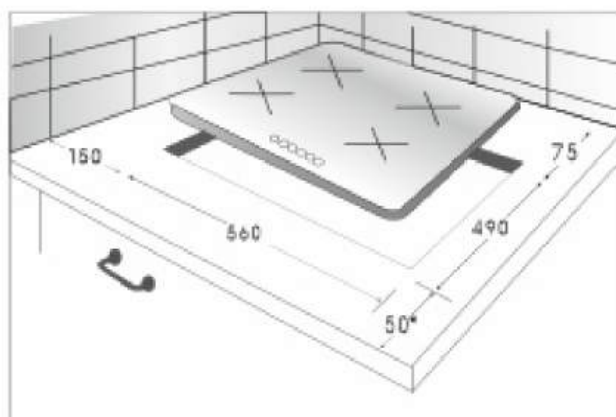

ОСОБЕННОСТИ:

- ✓ Газ-контроль конфорок
- ✓ Автоматический электроподжиг конфорок