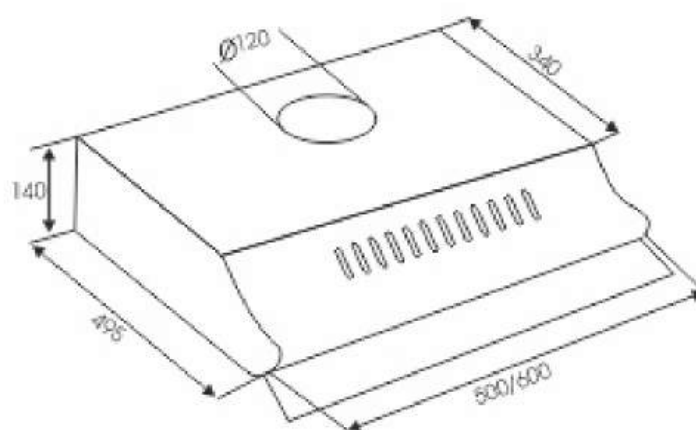

EX-1056

WHITE, INOX

ХАРАКТЕРИСТИКИ:

Ширина: 600 мм

Цвет: белый,
нержавеющая стальПроизводительность: 400 м³/ч

Управление: механическое

Освещение: светодиодное

Количество скоростей: 3