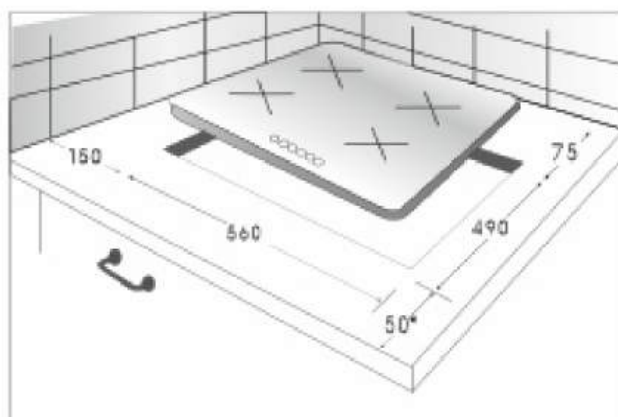

1 малая конфорка: 1,00 кВт

2 средние конфорки: 1,75 кВт

1 большая конфорка: 3,00 кВт

ГАЗОВЫЕ ВАРОЧНЫЕ ПОВЕРХНОСТИ

ОСОБЕННОСТИ:

- ✓ Газ-контроль конфорок
- ✓ Автоматический электроподжиг конфорок

EXH-305

BLACK