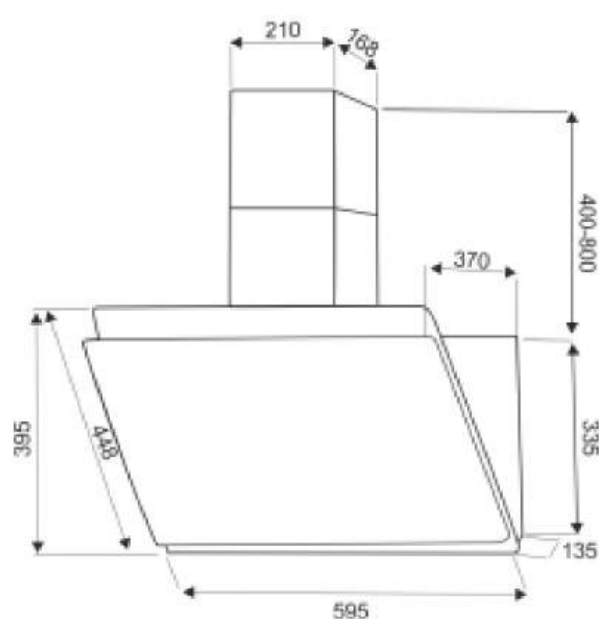

ОСОБЕННОСТИ:

- ✓ Таймер
- ✓ Часы
- ✓ Дистанционное управление
- ✓ Моющийся алюминиевый жировой фильтр
- ✓ Пластиковая гофра в комплекте
- ✓ Работает в режиме отвода или рециркуляции при наличии угольного фильтра (дополнительная опция)
- ✓ Индикатор загрязнения жирового фильтра
- ✓ Датчики дыма, пара и температуры