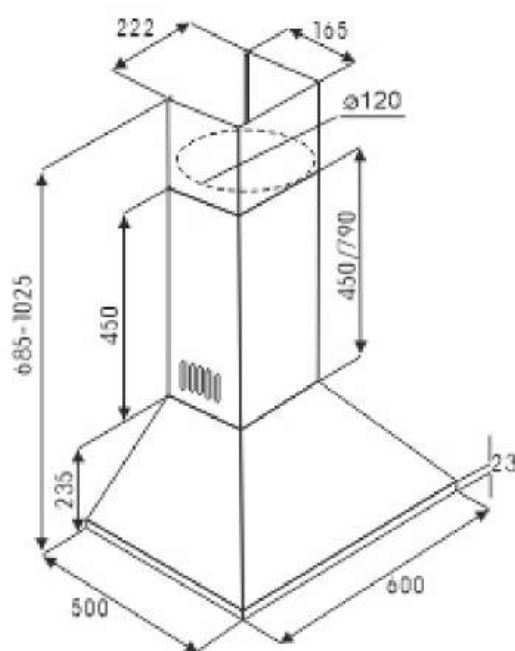

EX-5046, 5049

ХАРАКТЕРИСТИКИ:

Ширина: 600 мм (EX - 5046)
900 мм (EX - 5049)

Цвет: слоновая кость +
светло-коричневый

Производительность: 600 м³/ч

Управление: ползунковое

Освещение: галогенное

Количество скоростей: 3