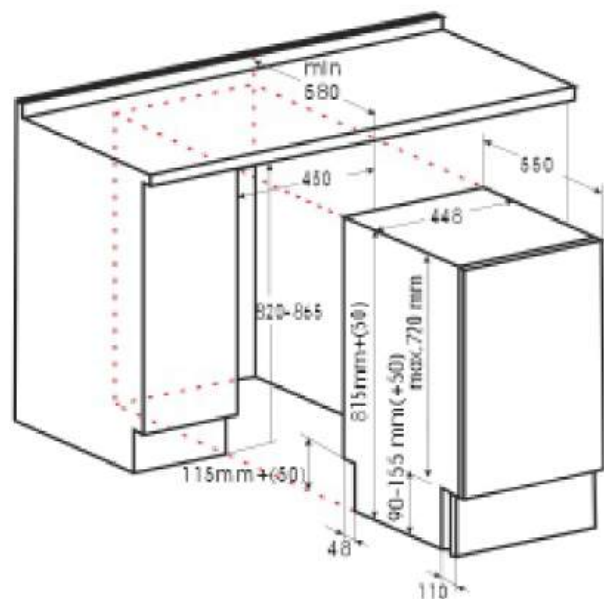

ОСОБЕННОСТИ:

- ✓ Защита от протечек AquaStop
- ✓ Звуковой сигнал
- ✓ Индикатор отсутствия соли
- ✓ Индикатор отсутствия ополаскивателя
- ✓ Самодиагностика
- ✓ Половинная загрузка
- ✓ Подключение горячей воды
- ✓ Полка для чашек и столовых приборов
- ✓ 3 выдвижные корзинки для посуды
- ✓ Использование средств 3-в-1
- ✓ Внутреннее освещение
- ✓ Таймер отложенного старта (3/6/9/12)