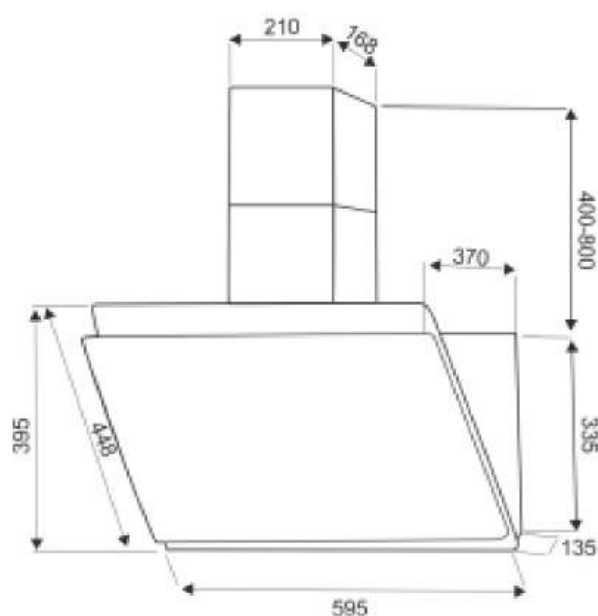

EX-1129

BLACK

ХАРАКТЕРИСТИКИ:

Ширина: 900 мм

Цвет: черный

Производительность: 1000 м³/ч

Управление: сенсорное

Освещение: светодиодное