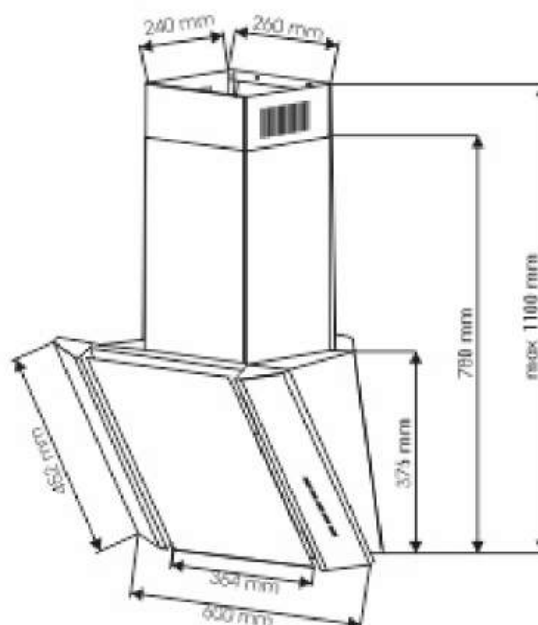

EX-5246

ХАРАКТЕРИСТИКИ:

Ширина: 600 мм

Цвет: черный + нержавеющая сталь

Производительность: 600 м³/ч

Управление: кнопочное

Освещение: галогенное

Количество скоростей: 3