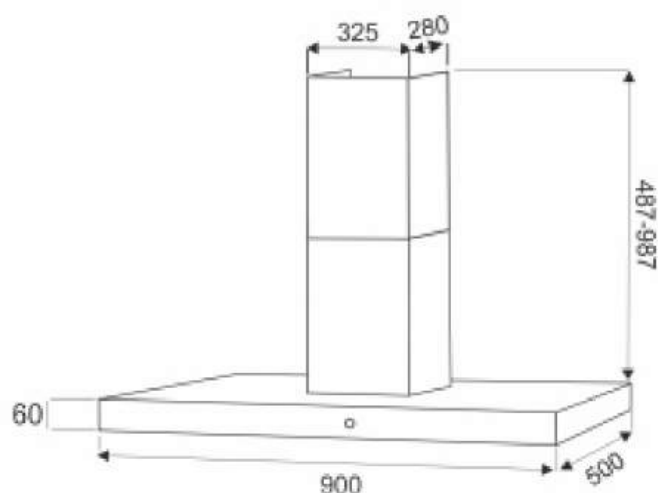

EX-1069

INOX

ХАРАКТЕРИСТИКИ:

Ширина: 900 мм

Цвет: чёрный + нержавеющая сталь

Производительность: 1000 м³/ч

Управление: сенсорное

Освещение: светодиодное

EX-1036

INOX

ХАРАКТЕРИСТИКИ:

Ширина: 600 мм

Цвет: чёрное стекло + нержавеющая сталь

Производительность: 1000 м³/ч

Управление: сенсорное

Освещение: светодиодное