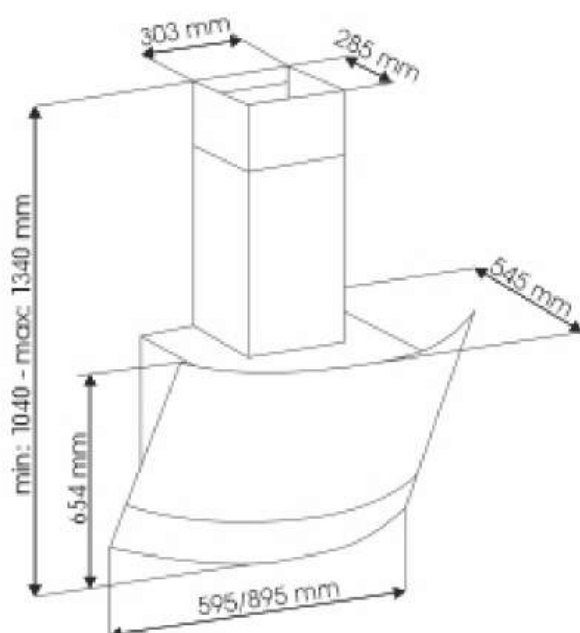

ДЕКОРАТИВНЫЕ КУХОННЫЕ ВЫТЯЖКИ

932/CS29 (60)
932/CS29 (90)

BLACK

ХАРАКТЕРИСТИКИ:

Ширина: 600 мм (932/CS29 (60))
900 мм (932/CS29 (90))

Цвет: черный

Производительность: 1000 м³/ч

Управление: сенсорное

913B/CS40 (60)
913B/CS40 (90)

WHITE

ХАРАКТЕРИСТИКИ:

Ширина: 600 мм (913B/CS40 (60))
900 мм (913B/CS40 (90))

Цвет: белый

Производительность: 1000 м³/ч

Управление: сенсорное

Освещение: светодиодное