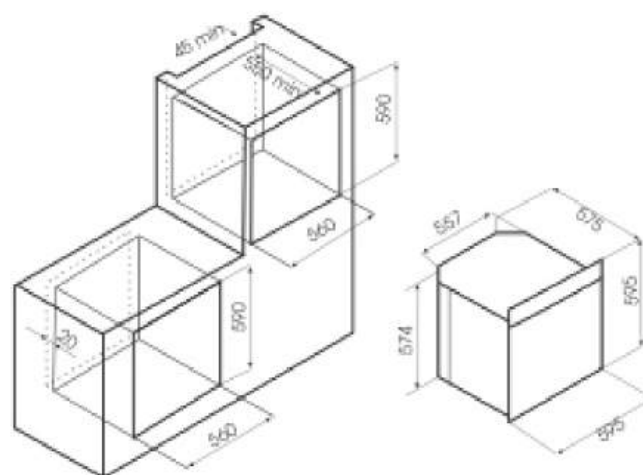

Комплектация: решетка, вертел,
универсальный противень

ДУХОВЫЕ ШКАФЫ

ОСОБЕННОСТИ:

- ✓ 5 уровней по высоте противней и решеток
- ✓ Боковые хромированные направляющие
- ✓ Система охлаждения Cavity

EXO-305

BLACK